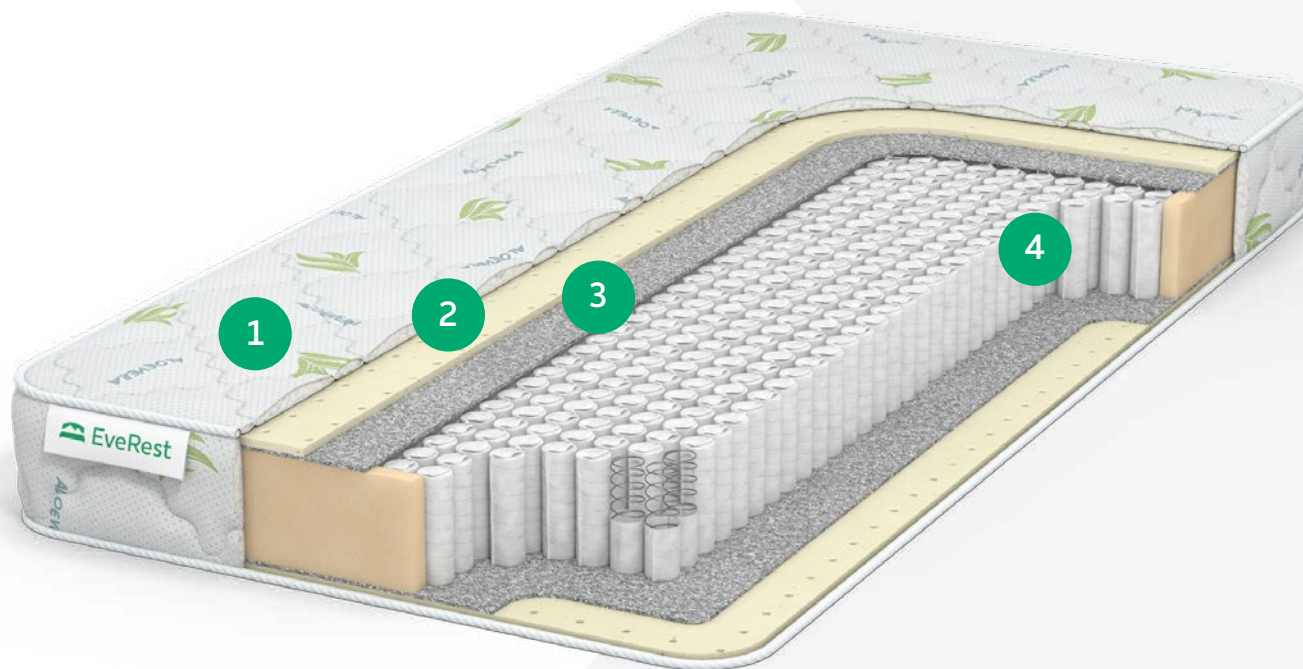

- 1 Чехол ХБ жаккард
- 2 Латекс
1см
- 3 Войлок
- 4 ТФК

СОФТ ЛАТЕКС 10 S 1000

Уровень жесткости: **низкий**

Максимально допустимый вес: **120/130 кг**

Высота матраса: **18-19 см**

- 1 Чехол трикотаж Алоэ вера
- 2 Латекс
1см
- 3 Войлок
- 4 S1000