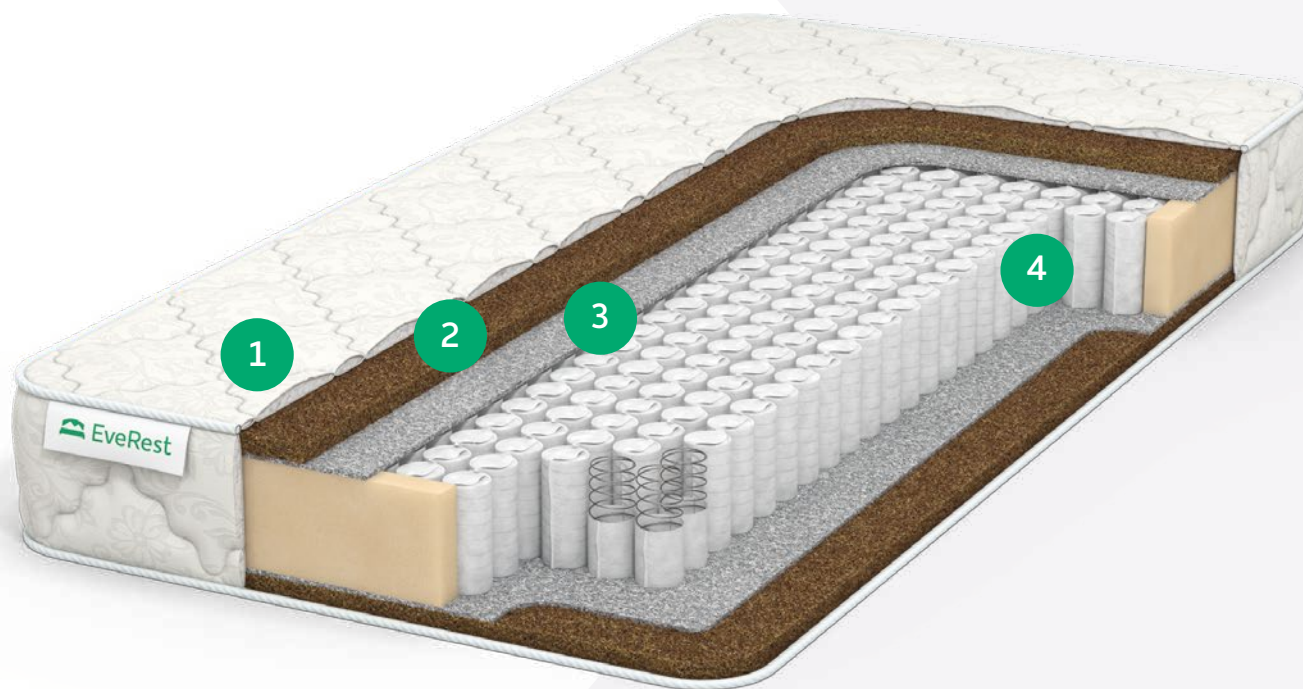

- 1 Чехол ХБ жаккард
- 2 Бикокос
1см
- 3 Войлок
- 4 TFK

ХАРД БИКОКОС 10 S 1000

Уровень жесткости: **высокий**

Максимально допустимый вес: **110/120 кг**

Высота матраса: **18-19 см**

- 1 Чехол трикотаж Алоэ вера
- 2 Бикокос
1см
- 3 Войлок
- 4 S1000

ХАРД БИКОКОС 20 TFK

Уровень жесткости: **высокий**

Максимально допустимый вес: **120/130 кг**

Высота матраса: **20-21 см**

1 Чехол ХБ жаккард

2 Бикокос
2см

3 Войлок

4 TFK

ХАРД БИКОКОС 20 S 1000

Уровень жесткости: **высокий**

Максимально допустимый вес: **120/130 кг**

Высота матраса: **20-21 см**

- 1 Чехол трикотаж Алоэ вера
- 2 Бикокос
2 см
- 3 Войлок
- 4 S1000

СЕРИЯ РЕСТХОЛ

РЕСТХОЛ ТFK

Уровень жесткости: выше среднего
Максимально допустимый вес: 120/130 кг
Высота матраса: 22-23 см

- 1 Чехол ХБ жаккард
- 2 Холлофайбер
3см
- 3 Войлок
- 4 ТFK

РЕСТХОЛ S1000

Уровень жесткости: выше среднего
Максимально допустимый вес: 120/130 кг
Высота матраса: 22-23 см