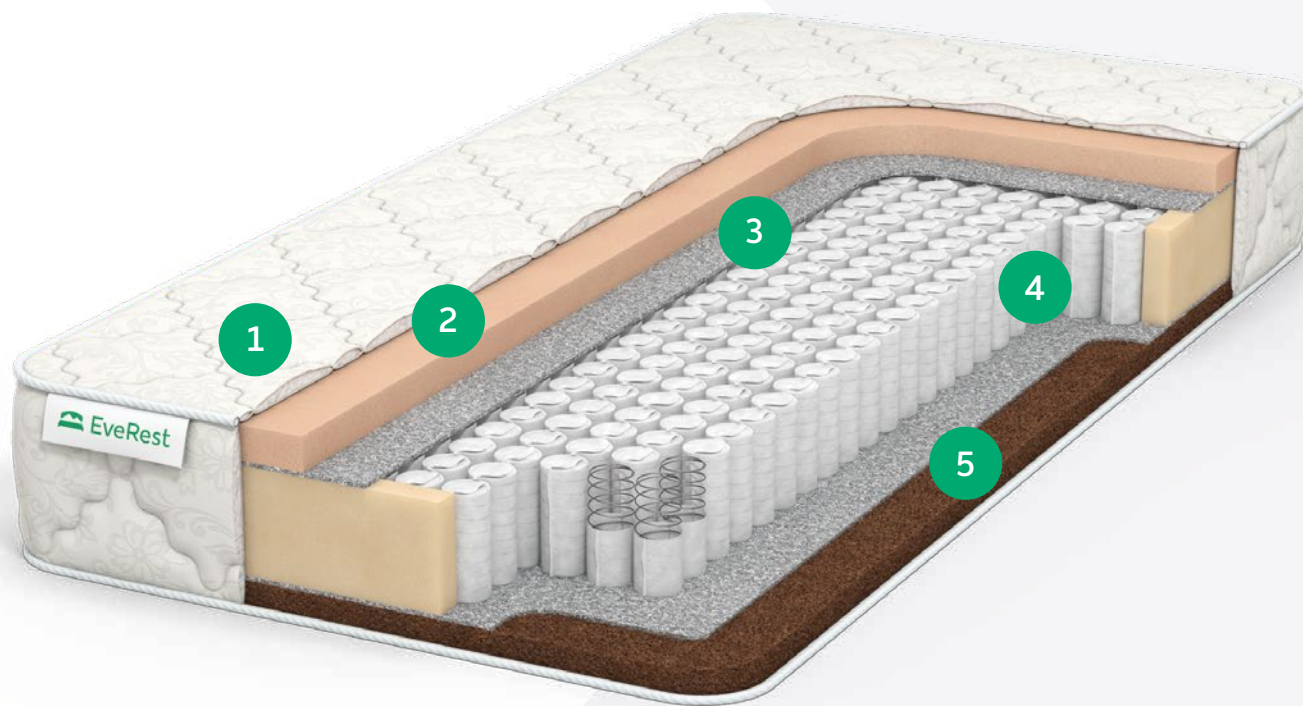

- 1 Чехол трикотаж Алоэ вера
- 2 Латекс 7 зон
- 3 Кокос
1см
- 4 Войлок
- 5 S1000
- 6 Кокос
2см

ТУ-ВЭЙ КОКОС МЕМОРИ ТFK

Уровень жесткости: ниже среднего/высокий

Максимально допустимый вес: 120/130 кг

Высота матраса: 23-24 см

- 1 Чехол ХБ жаккард
- 2 Меморикс
4см
- 3 Войлок
- 4 ТFK
- 5 Кокос
3см

ТУ-ВЭЙ КОКОС МЕМОРИ S 1000

Уровень жесткости: ниже среднего/высокий
Максимально допустимый вес: 120/130 кг
Высота матраса: 23-24 см