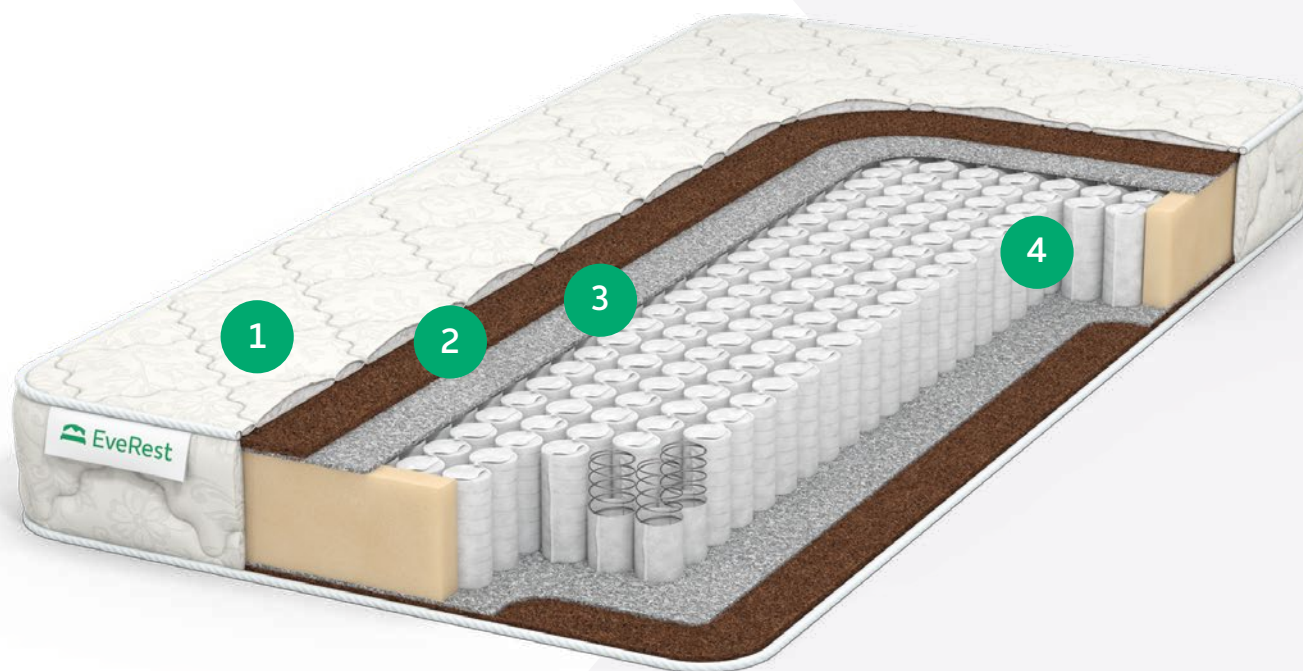

СЕРИЯ ХАРД

ХАРД КОКОС 10 TFK

Уровень жесткости: **высокий**

Максимально допустимый вес: **110/120 кг**

Высота матраса: **18-19 см**

- 1 Чехол ХБ жаккард
- 2 Кокос
1см
- 3 Войлок
- 4 TFK

ХАРД КОКОС 10 S 1000

Уровень жесткости: **высокий**

Максимально допустимый вес: **110/120 кг**

Высота матраса: **18-19 см**

- 1 Чехол трикотаж Алоэ вера
- 2 Кокос
1см
- 3 Войлок
- 4 S1000

ХАРД КОКОС 20 TFK

Уровень жесткости: **высокий**