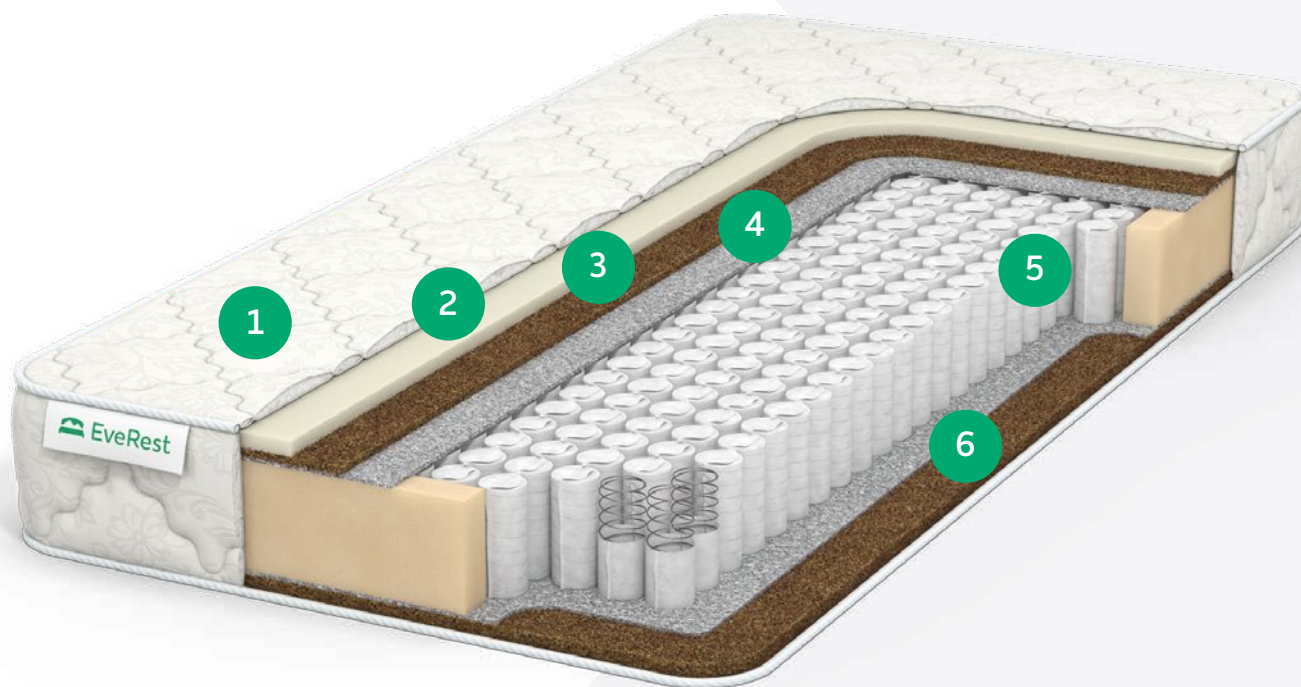

- 1 Чехол трикотаж Алоэ вера
- 2 Латекс 7 зон
- 3 Войлок
- 4 S1000
- 5 Кокос
3см

ТУ-ВЭЙ РЕСТФОРМ БИКОКОС ТФК

Уровень жесткости: **средний/высокий**
Максимально допустимый вес: **120/130 кг**
Высота матраса: **21-22 см**

- 1 Чехол ХБ жаккард
- 2 ППУ
2см
- 3 Бикокос
1см
- 4 Войлок
- 5 ТФК
- 6 Бикокос
2см

ТУ-ВЭЙ РЕСТФОРМ БИКОКОС S 1000

Уровень жесткости: **средний/высокий**
Максимально допустимый вес: **120/130 кг**
Высота матраса: **21-22 см**