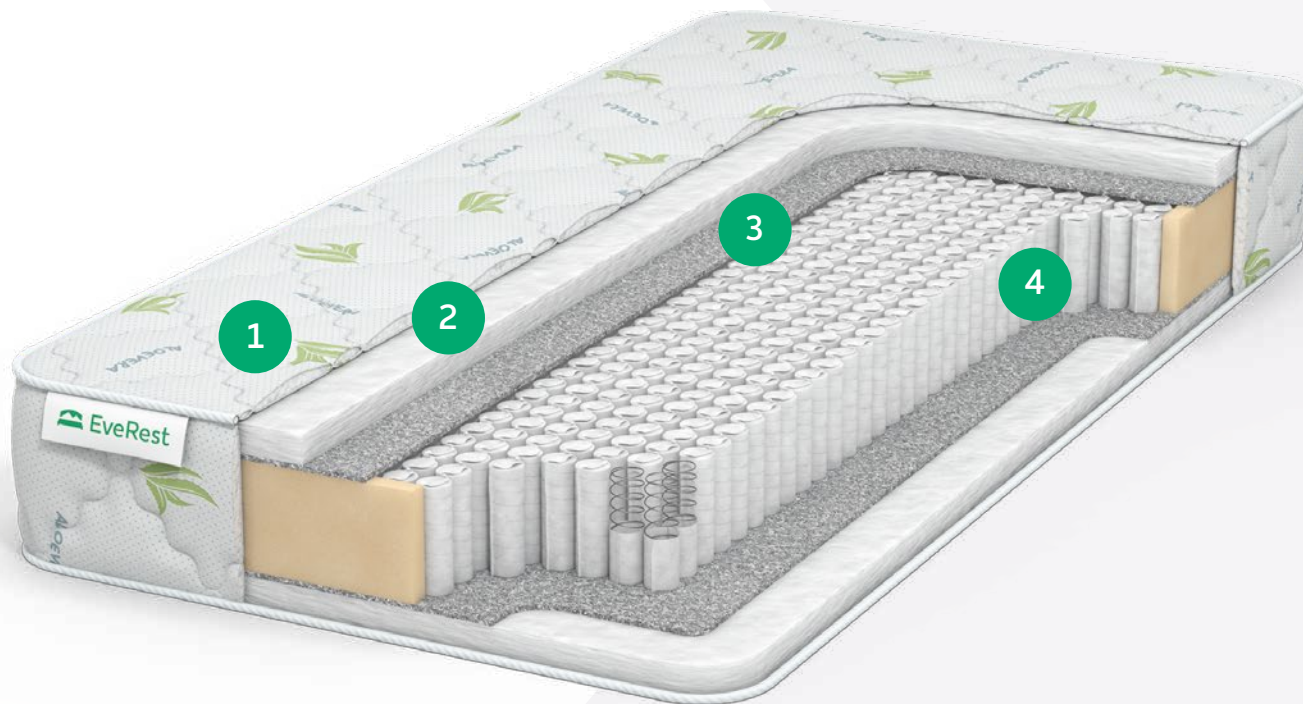

ХАРД БИКОКОС 20 S 1000

Уровень жесткости: **высокий**

Максимально допустимый вес: **120/130 кг**

Высота матраса: **20-21 см**

- 1 Чехол трикотаж Алоэ вера
- 2 Бикокос
2 см
- 3 Войлок
- 4 S1000

СЕРИЯ РЕСТХОЛ

РЕСТХОЛ ТFK

Уровень жесткости: выше среднего
Максимально допустимый вес: 120/130 кг
Высота матраса: 22-23 см

- 1 Чехол ХБ жаккард
- 2 Холлофайбер
3см
- 3 Войлок
- 4 ТFK

РЕСТХОЛ S1000

Уровень жесткости: выше среднего
Максимально допустимый вес: 120/130 кг
Высота матраса: 22-23 см

- 1 Чехол трикотаж Алоэ вера
- 2 Холлофайбер
3 см
- 3 Войлок
- 4 S1000

РЕСТФОМ ХАРД ТFK

Уровень жесткости: **средний**

Максимально допустимый вес: **120/130 кг**

Высота матраса: **24-25 см**

- 1 Чехол ХБ жаккард
- 2 ППУ
3 см
- 3 Кокос
1 см
- 4 Войлок
- 5 ТFK