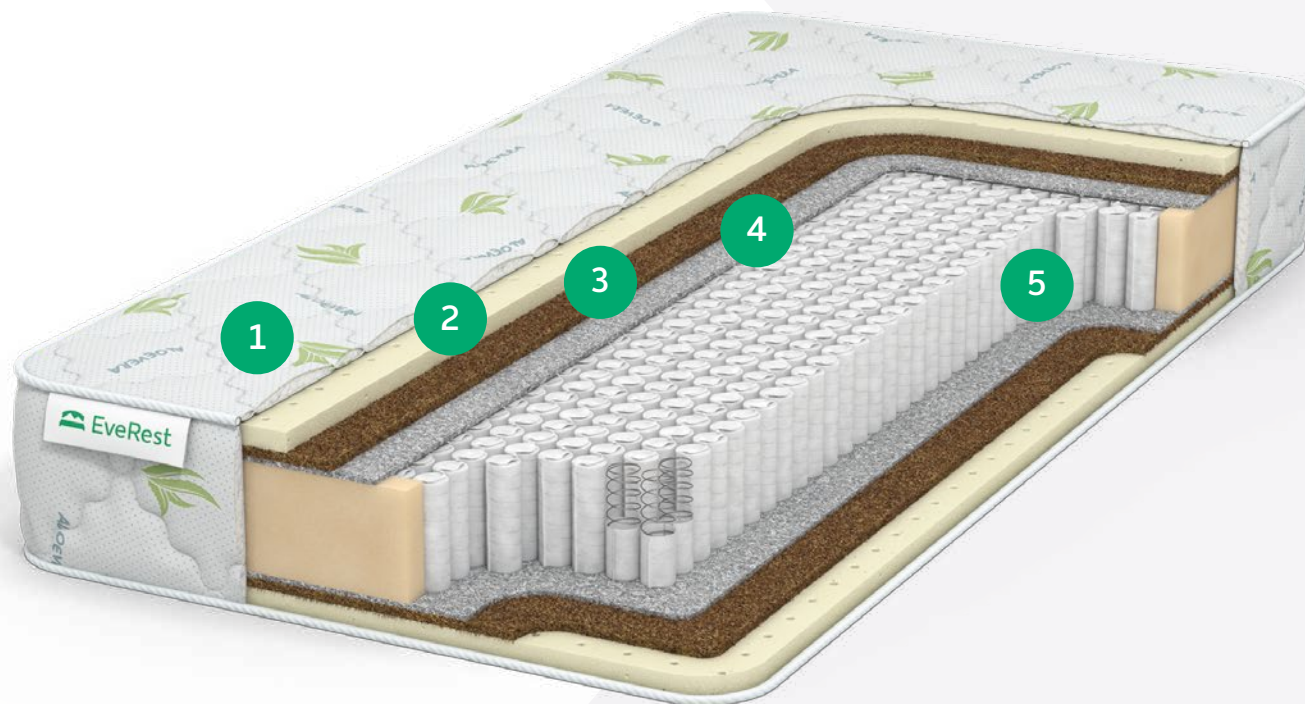

Высота матраса: **22-23 см**

- 1 Чехол ХБ жаккард
- 2 Латекс
2см
- 3 Бикокос
1см
- 4 Войлок
- 5 ТFK

ДАБЛ ЛАТЕКС ХАРД S 1000

Уровень жесткости: **средний**

Максимально допустимый вес: **130/140 кг**

Высота матраса: **22-23 см**

- 1 Чехол трикотаж Алоэ вера
- 2 Латекс
2см
- 3 Бикокос
1см
- 4 Войлок
- 5 S1000

ЛАТЕКС МАССАЖ ХАРД ТFK

Уровень жесткости: **средний**

Максимально допустимый вес: **130/140 кг**

Высота матраса: **24-25 см**