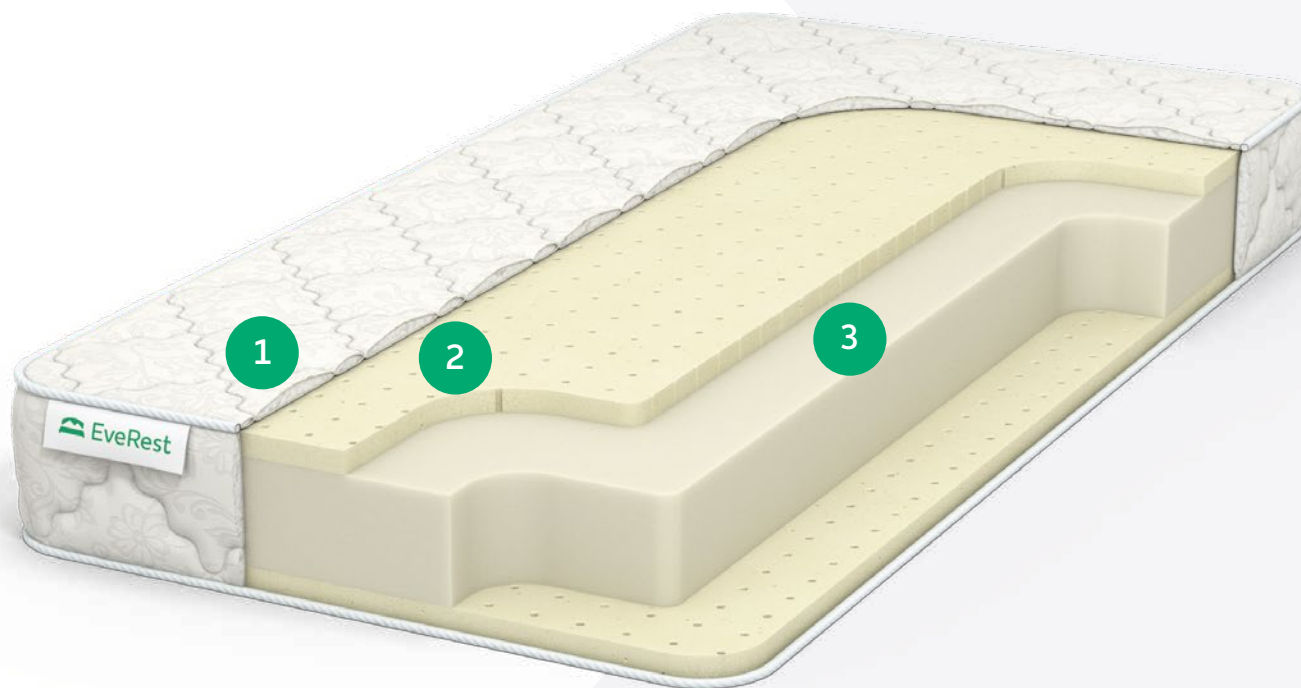

Высота матраса: **14-15 см**

1 Чехол ХБ жаккард

2 Латекс
2см

3 ППУ
10см

РЕСТРОЛЛ ЛАТЕКС

Уровень жесткости: **низкий**

Максимально допустимый вес: **130 кг**

Высота матраса: **20-21 см**

1 Чехол ХБ жаккард

2 Латекс
3см

3 ППУ
14см

РЕСТРОЛЛ

Уровень жесткости: **средний**

Максимально допустимый вес: **120 кг**

Высота матраса: **14-15 см**

1 Чехол ХБ жаккард