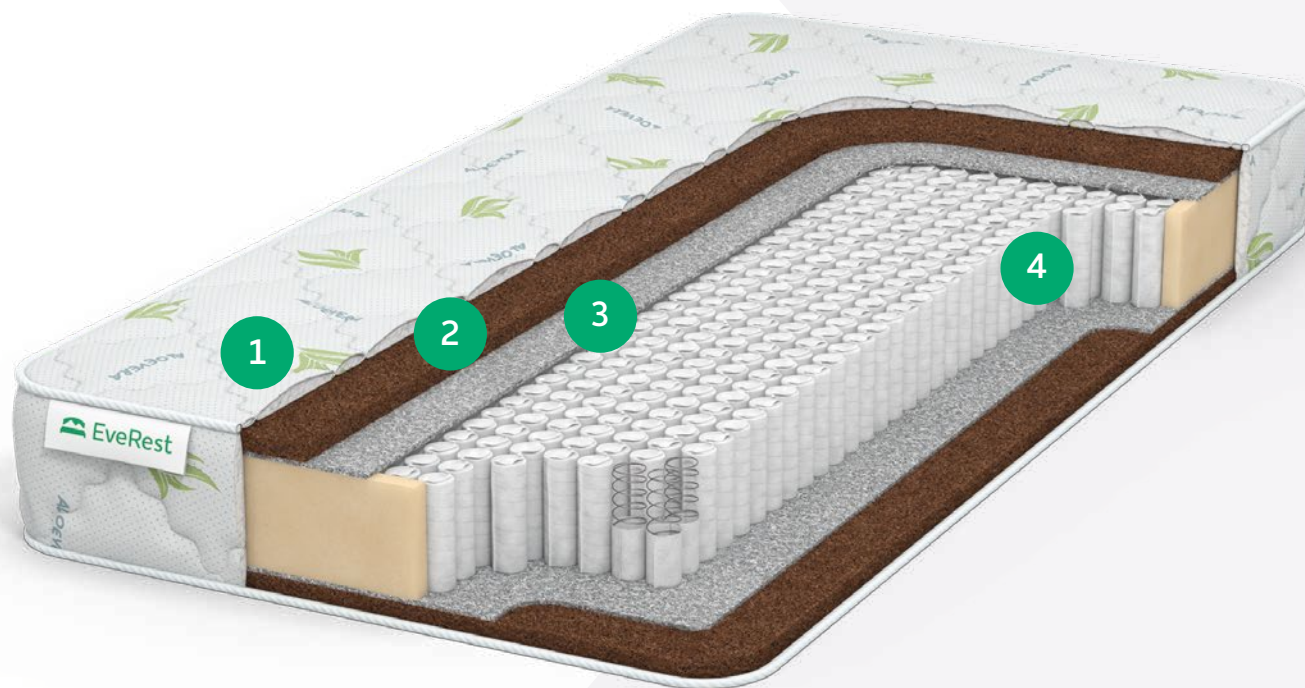

СЕРИЯ ХАРД

ХАРД КОКОС 10 TFK

Уровень жесткости: **высокий**

Максимально допустимый вес: **110/120 кг**

Высота матраса: **18-19 см**

- 1 Чехол ХБ жаккард
- 2 Кокос
1см
- 3 Войлок
- 4 TFK

ХАРД КОКОС 10 S 1000

Максимально допустимый вес: **120/130 кг**

Высота матраса: **20-21 см**

1 Чехол ХБ жаккард

2 Кокос
2см

3 Войлок

4 TFK

ХАРД КОКОС 20 S 1000

Уровень жесткости: **высокий**

Максимально допустимый вес: **120/130 кг**

Высота матраса: **20-21 см**

- 1 Чехол трикотаж Алоэ вера
- 2 Кокос
2см
- 3 Войлок
- 4 S1000

ХАРД КОКОС 30 ТФК

Уровень жесткости: **высокий**

Максимально допустимый вес: **120/130 кг**