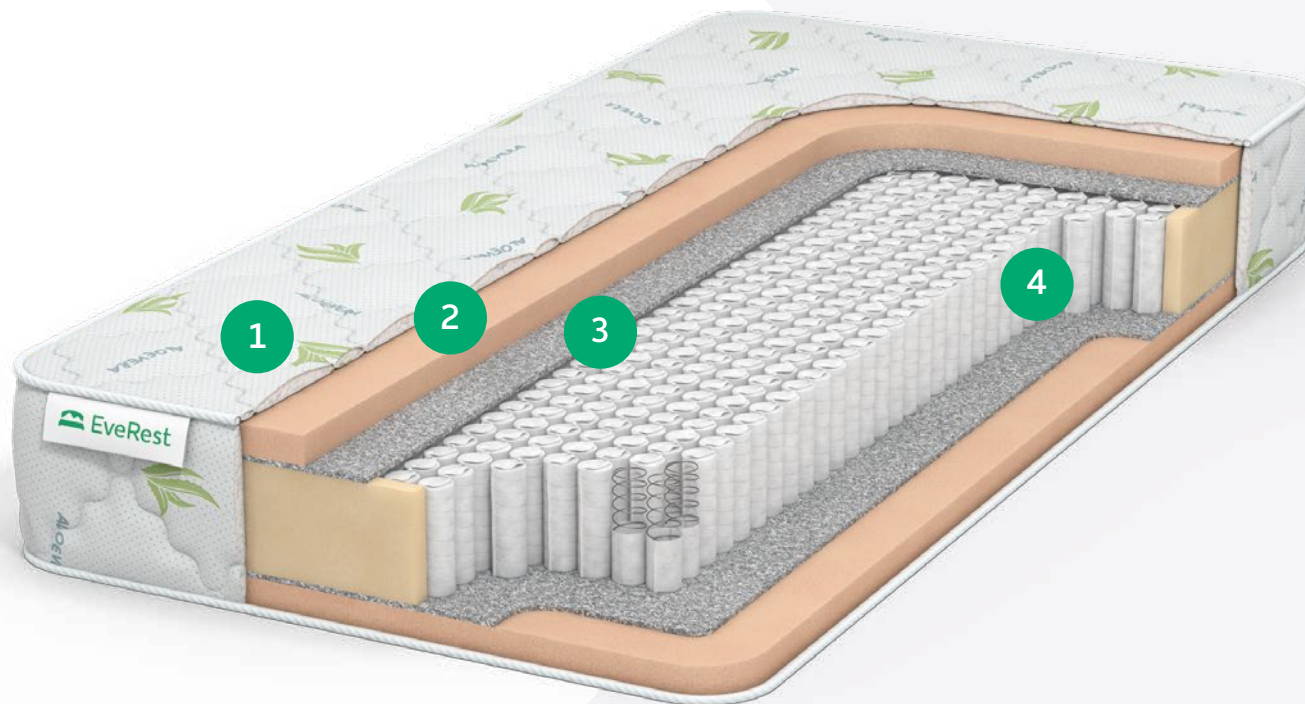

СОФТ МЕМОРИ S 1000

Уровень жесткости: **ниже среднего**
Максимально допустимый вес: **140/150 кг**
Высота матраса: **24-25 см**

1. 1 Чехол трикотаж Алоэ вера
2. 2 Меморикс
   4см
3. 3 Войлок
4. 4 S1000