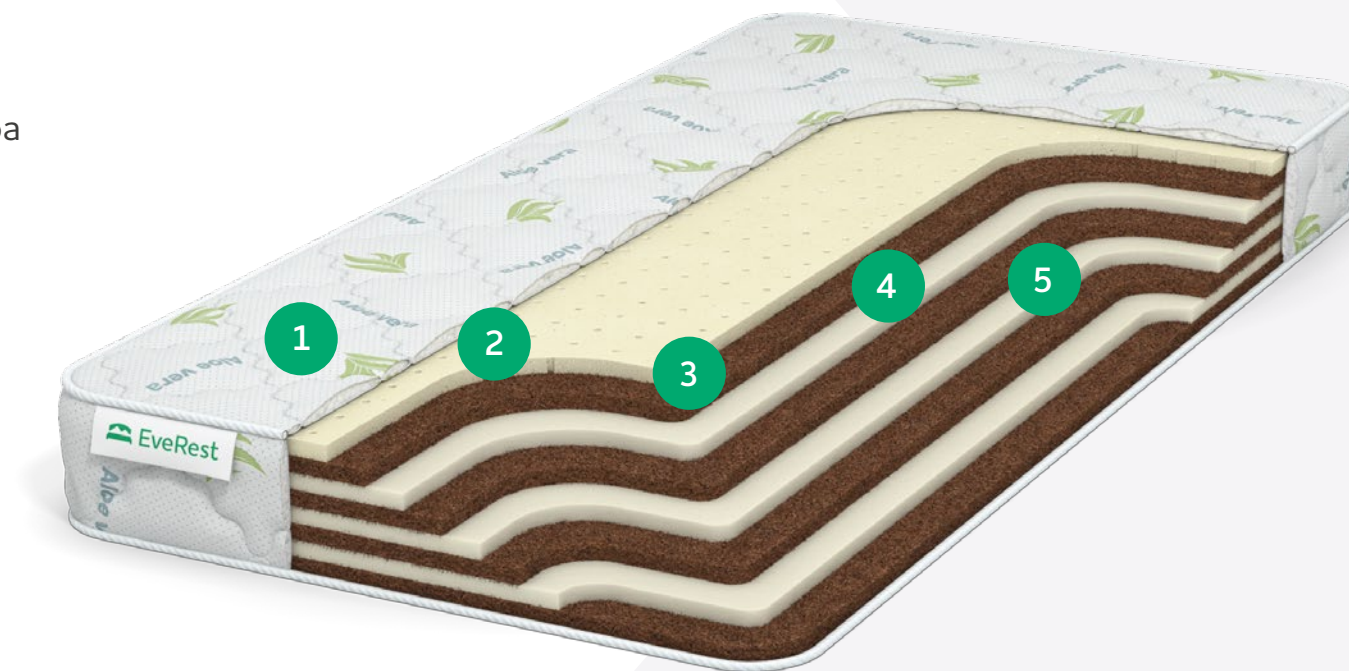

МИКС КОКОС

Уровень жесткости: **средний**

Максимально допустимый вес: **130 кг**

Высота матраса: **17-18 см**

1 Чехол трикотаж Алоэ вера

2 Латекс
2 см

3 Кокос
2 см

4 ППУ
2 см

5 ППУ
3 см