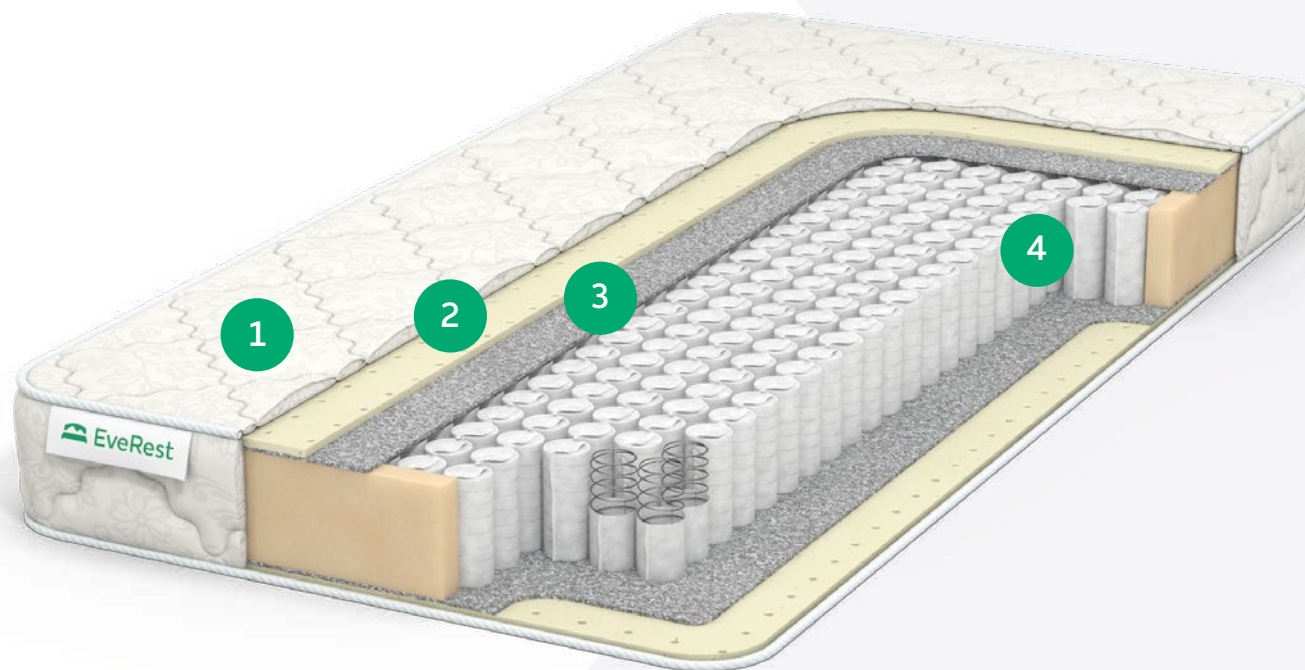

Высота матраса: **24-25 см**

- 1 Чехол трикотаж Алоэ вера
- 2 Латекс
1 см
- 3 ППУ
3 см
- 4 Войлок
- 5 S1000

СОФТ ЛАТЕКС 10 ТФК

Уровень жесткости: **низкий**

Максимально допустимый вес: **120/130 кг**

Высота матраса: **18-19 см**

- 1 Чехол ХБ жаккард
- 2 Латекс
1см
- 3 Войлок
- 4 ТФК

СОФТ ЛАТЕКС 10 S 1000

Уровень жесткости: **низкий**

Максимально допустимый вес: **120/130 кг**

Высота матраса: **18-19 см**

- 1 Чехол трикотаж Алоэ вера
- 2 Латекс
1см
- 3 Войлок
- 4 S1000