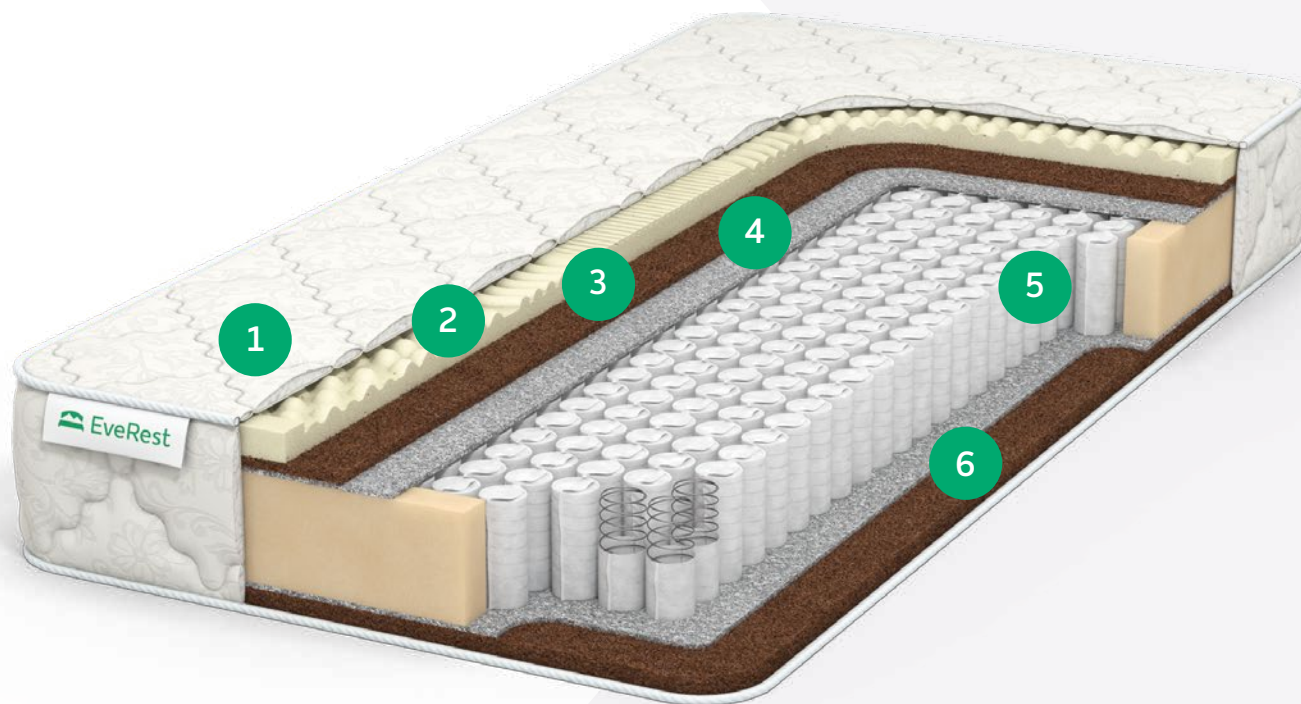

Уровень жесткости: **средний/высокий**
Максимально допустимый вес: **130/140 кг**
Высота матраса: **22-23 см**

- 1 Чехол ХБ жаккард
- 2 Латекс 7 зон
- 3 Кокос
  1см
- 4 Войлок
- 5 ТФК
- 6 Кокос
  2см