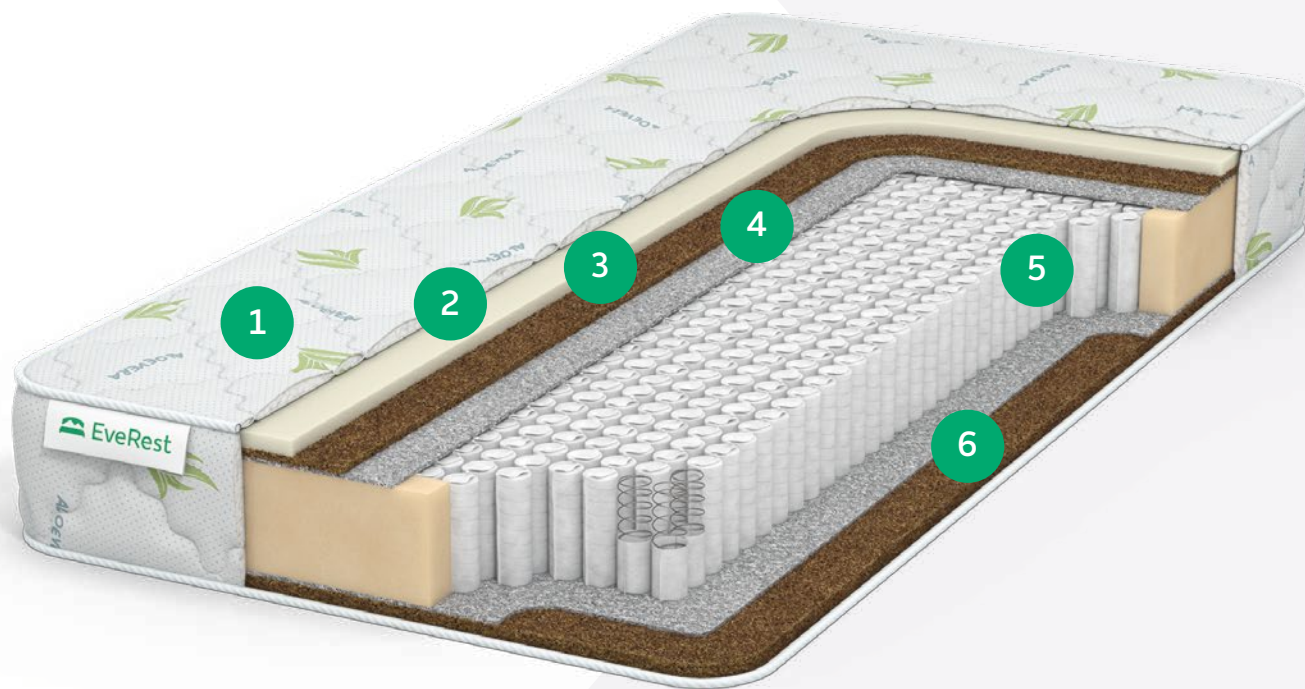

Уровень жесткости: **средний/высокий**
Максимально допустимый вес: **120/130 кг**
Высота матраса: **21-22 см**

1. 1 Чехол трикотаж Алоэ вера
2. 2 ППУ
   2см
3. 3 Бикокос
   1см
4. 4 Войлок
5. 5 S1000
6. 6 Бикокос
   2см