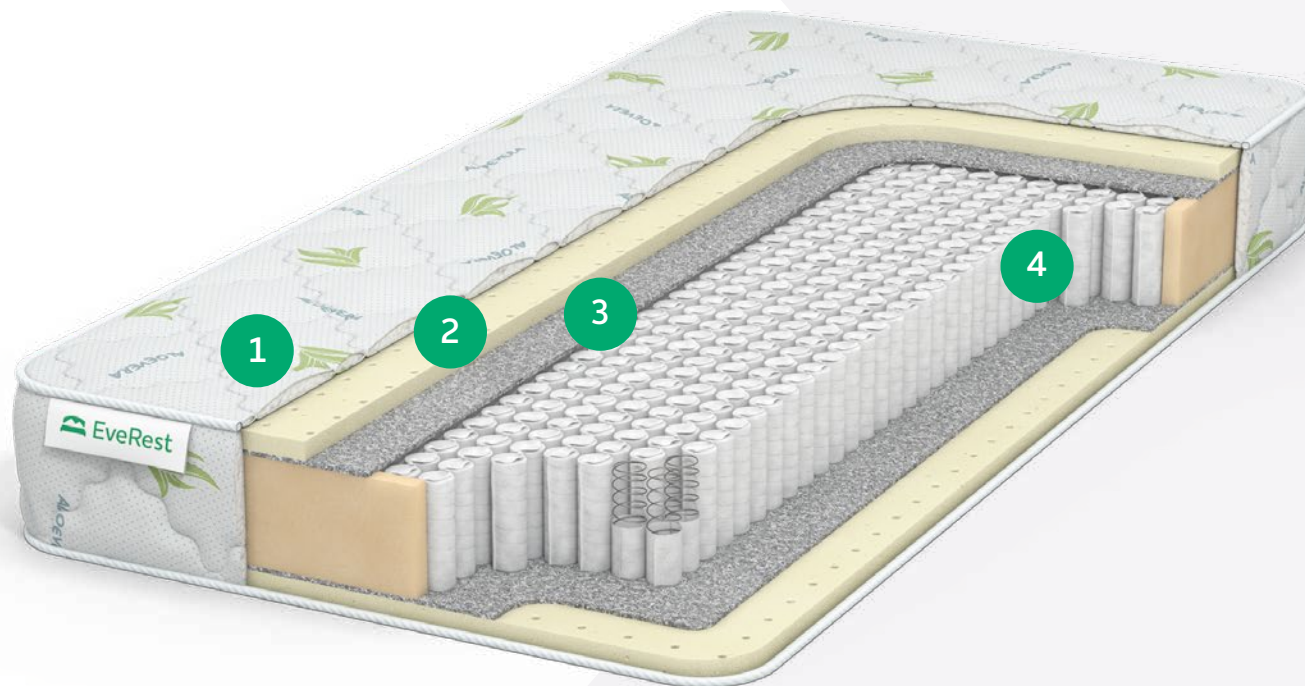

СОФТ ЛАТЕКС 20 S 1000

Уровень жесткости: **низкий**

Максимально допустимый вес: **130/140 кг**

Высота матраса: **20-21 см**

1 Чехол трикотаж Алоэ вера

2 Латекс
2см

3 Войлок

4 S1000

СОФТ ЛАТЕКС 30 ТФК

Уровень жесткости: **низкий**

Максимально допустимый вес: **130/140 кг**

Высота матраса: **22-23 см**

1 Чехол ХБ жаккард

2 Латекс
3 см

3 Войлок

4 ТФК