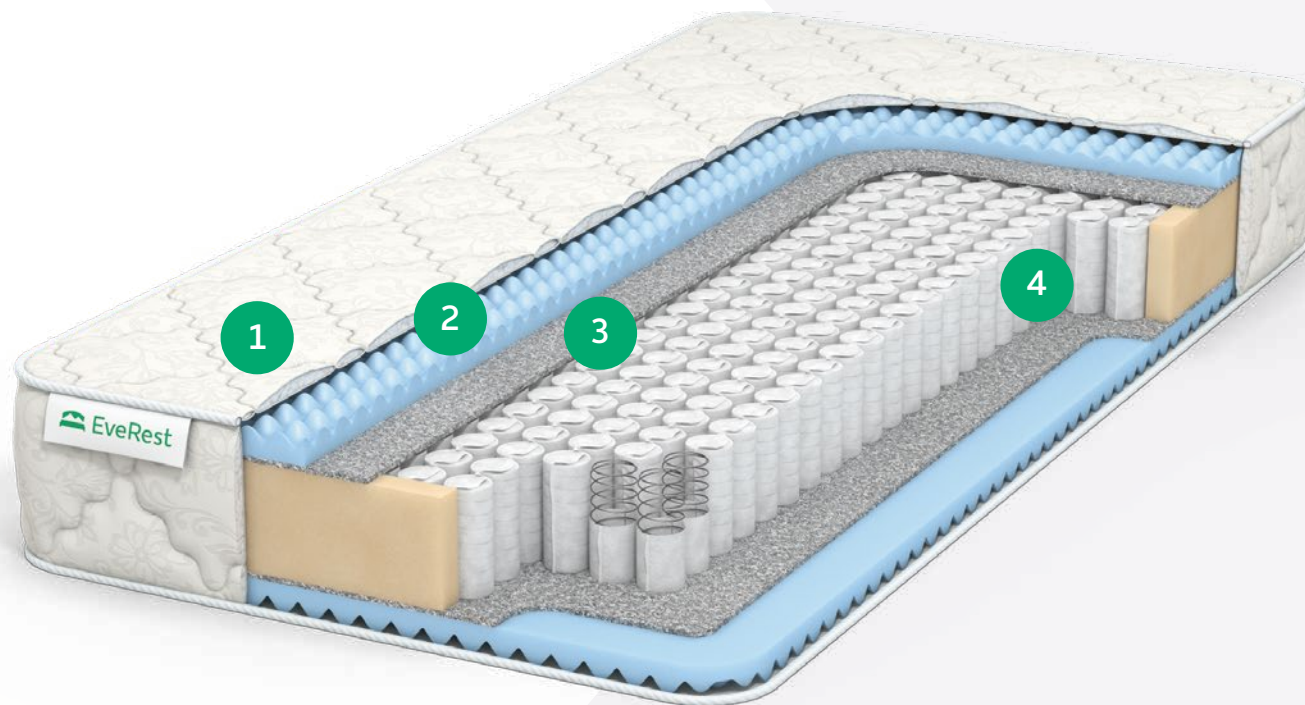

РЕСТФОМ 30 ТФК

Уровень жесткости: ниже среднего
Максимально допустимый вес: 120/130 кг
Высота матраса: 22-23 см

- 1 Чехол ХБ жаккард
- 2 ППУ
3 см
- 3 Войлок
- 4 ТФК

РЕСТФОМ 30 S 1000

Уровень жесткости: ниже среднего
Максимально допустимый вес: 120/130 кг
Высота матраса: 22-23 см

- 1 Чехол трикотаж Алоэ вера
- 2 ППУ
3 см
- 3 Войлок
- 4 S1000

РЕСТФОМ МАССАЖ ТФК

Уровень жесткости: ниже среднего
Максимально допустимый вес: 110/120 кг
Высота матраса: 22-23 см

- 1 Чехол ХБ жаккард
- 2 Эргофом
- 3 Войлок
- 4 ТФК