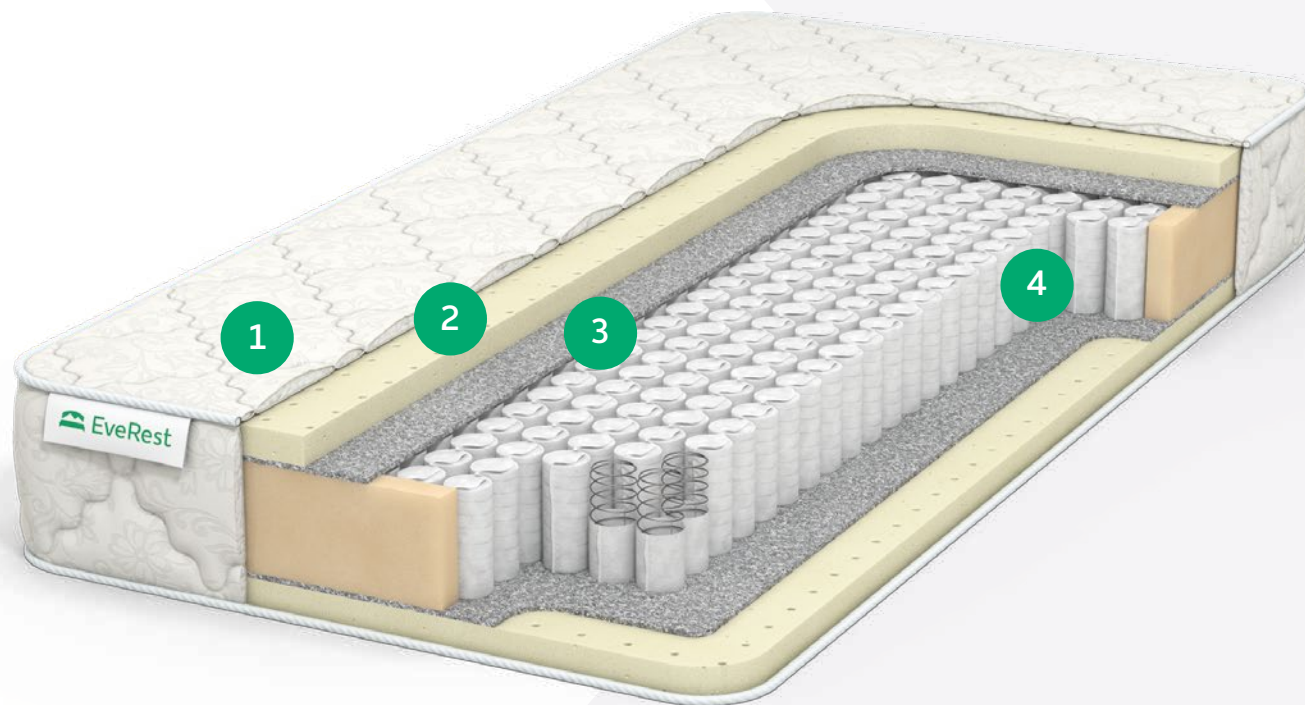

СОФТ ЛАТЕКС 30 ТФК

Уровень жесткости: **низкий**

Максимально допустимый вес: **130/140 кг**

Высота матраса: **22-23 см**

1 Чехол ХБ жаккард

2 Латекс
3 см

3 Войлок

4 ТФК

СОФТ ЛАТЕКС 30 S 1000

Уровень жесткости: **низкий**

Максимально допустимый вес: **130/140 кг**

Высота матраса: **22-23 см**

1 Чехол трикотаж Алоэ вера

2 Латекс
3 см

3 Войлок

4 S1000