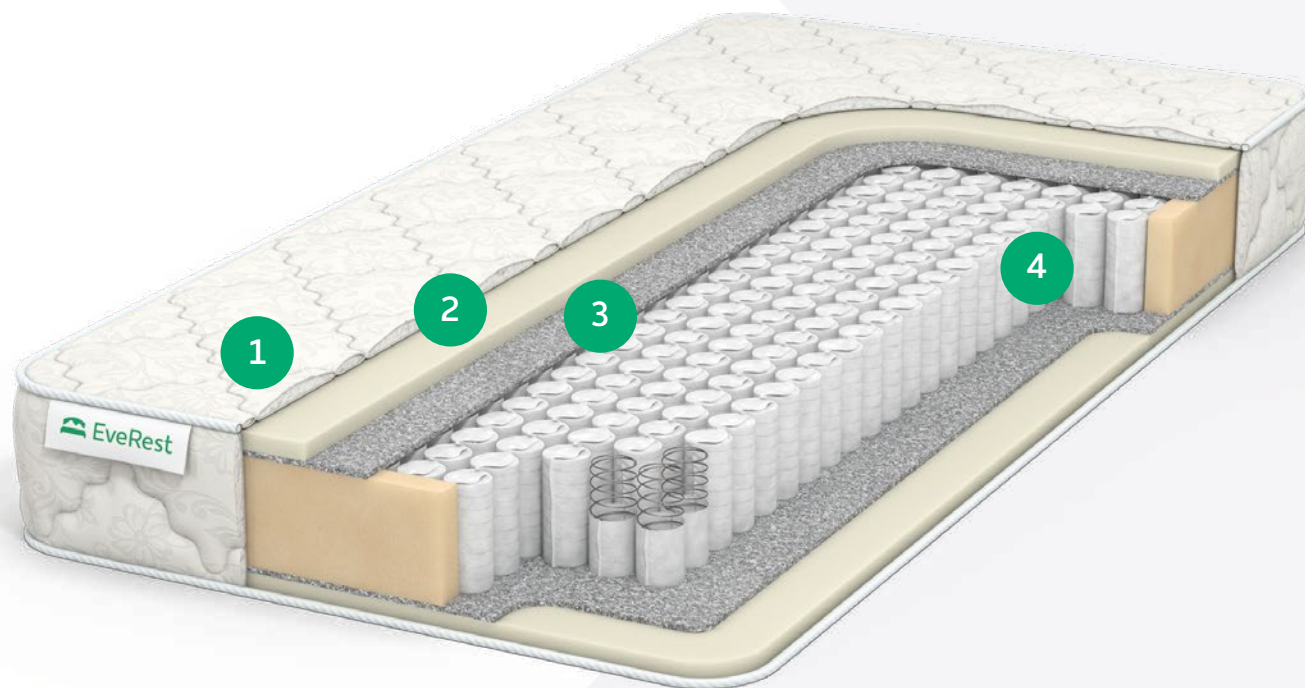

1 Чехол ХБ жаккард

2 Латекс
3см

3 ППУ
14см

РЕСТРОЛЛ

Уровень жесткости: **средний**

Максимально допустимый вес: **120 кг**

Высота матраса: **14-15 см**

1 Чехол ХБ жаккард

2 ППУ
14см

РЕСТРОЛЛ БИГ

Уровень жесткости: выше среднего
Максимально допустимый вес: 130 кг
Высота матраса: 18-19 см

1 Чехол ХБ жаккард

2 ППУ
18см

СЕРИЯ РЕСТФОМ

РЕСТФОМ 15 ТФК

Уровень жесткости: ниже среднего
Максимально допустимый вес: 110/120 кг
Высота матраса: 19-20 см

- 1 Чехол ХБ жаккард
- 2 ППУ
1,5см
- 3 Войлок
- 4 ТФК

РЕСТФОМ 15 S 1000

Уровень жесткости: **ниже среднего**
Максимально допустимый вес: **110/120 кг**
Высота матраса: **19-20 см**

- 1 Чехол трикотаж Алоэ вера
- 2 ППУ
1,5см
- 3 Войлок
- 4 S1000