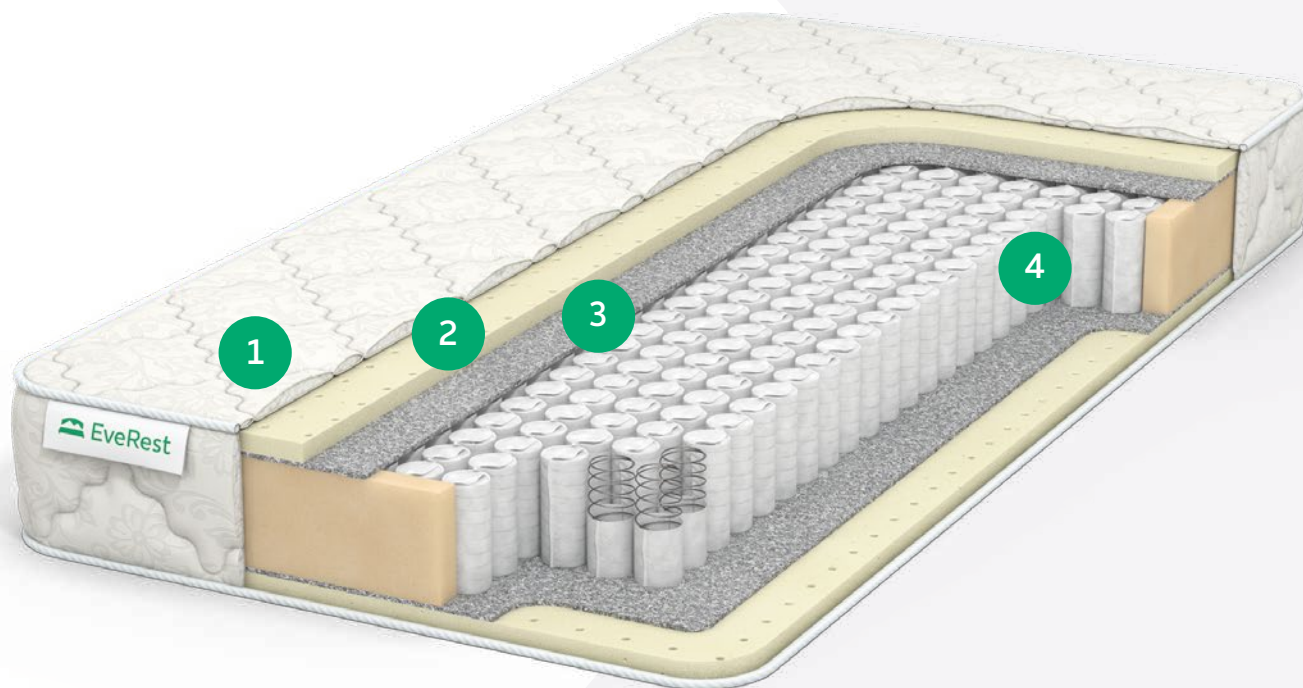

СОФТ ЛАТЕКС 20 ТФК

Уровень жесткости: **низкий**

Максимально допустимый вес: **130/140 кг**

Высота матраса: **20-21 см**

1 Чехол ХБ жаккард

2 Латекс
2см

3 Войлок

4 ТФК