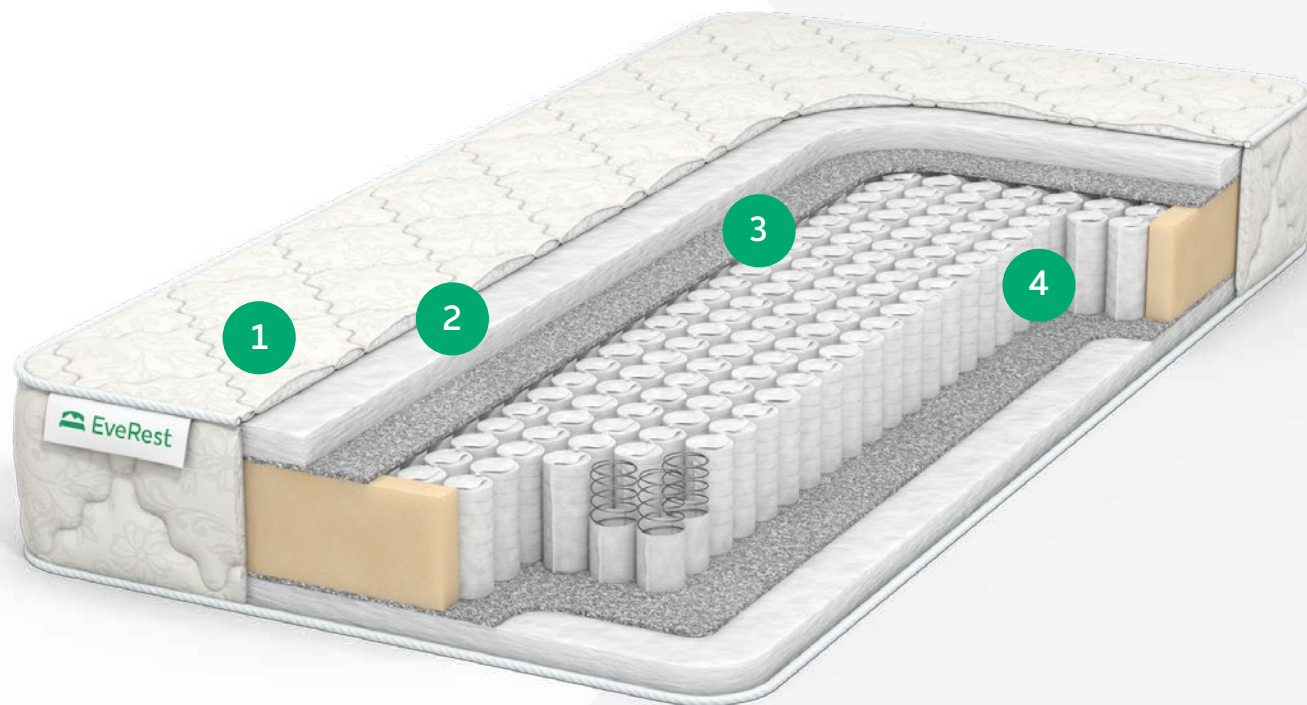

ХАРД БИКОКОС 20 TFK

Уровень жесткости: **высокий**

Максимально допустимый вес: **120/130 кг**

Высота матраса: **20-21 см**

1 Чехол ХБ жаккард

2 Бикокос
2см

3 Войлок

4 TFK

ХАРД БИКОКОС 20 S 1000

Уровень жесткости: **высокий**

Максимально допустимый вес: **120/130 кг**

Высота матраса: **20-21 см**

- 1 Чехол трикотаж Алоэ вера
- 2 Бикокос
2 см
- 3 Войлок
- 4 S1000

СЕРИЯ РЕСТХОЛ

РЕСТХОЛ ТFK

Уровень жесткости: выше среднего
Максимально допустимый вес: 120/130 кг
Высота матраса: 22-23 см

- 1 Чехол ХБ жаккард
- 2 Холлофайбер
3см
- 3 Войлок
- 4 ТFK

РЕСТХОЛ S1000

Уровень жесткости: выше среднего
Максимально допустимый вес: 120/130 кг
Высота матраса: 22-23 см