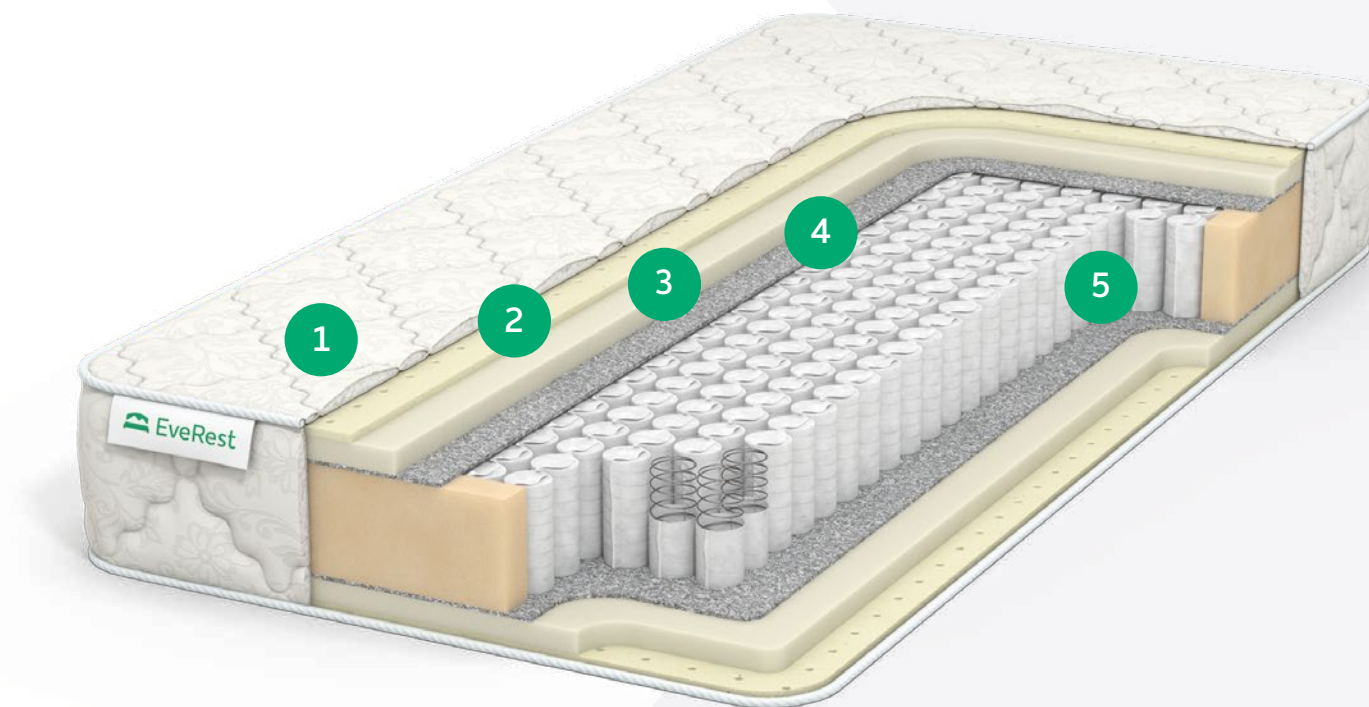

- 1 Чехол трикотаж Алоэ вера
- 2 ППУ
3 см
- 3 Войлок
- 4 S1000

РЕСТФОМ МАССАЖ ТФК

Уровень жесткости: ниже среднего
Максимально допустимый вес: 110/120 кг
Высота матраса: 22-23 см

- 1 Чехол ХБ жаккард
- 2 Эргофом
- 3 Войлок
- 4 ТФК

РЕСТФОМ МАССАЖ S 1000

Уровень жесткости: ниже среднего
Максимально допустимый вес: 110/120 кг
Высота матраса: 22-23 см

- 1 Чехол трикотаж Алоэ вера
- 2 Эргофом
- 3 Войлок
- 4 S1000

РЕСТФОМ ЛАТЕКС ТFK

Уровень жесткости: **низкий**

Максимально допустимый вес: **120/130 кг**

Высота матраса: **24-25 см**

- 1 Чехол ХБ жаккард
- 2 Латекс
1 см
- 3 ППУ
3 см
- 4 Войлок
- 5 ТFK

РЕСТФОМ ЛАТЕКС S 1000

Уровень жесткости: **низкий**

Максимально допустимый вес: **120/130 кг**