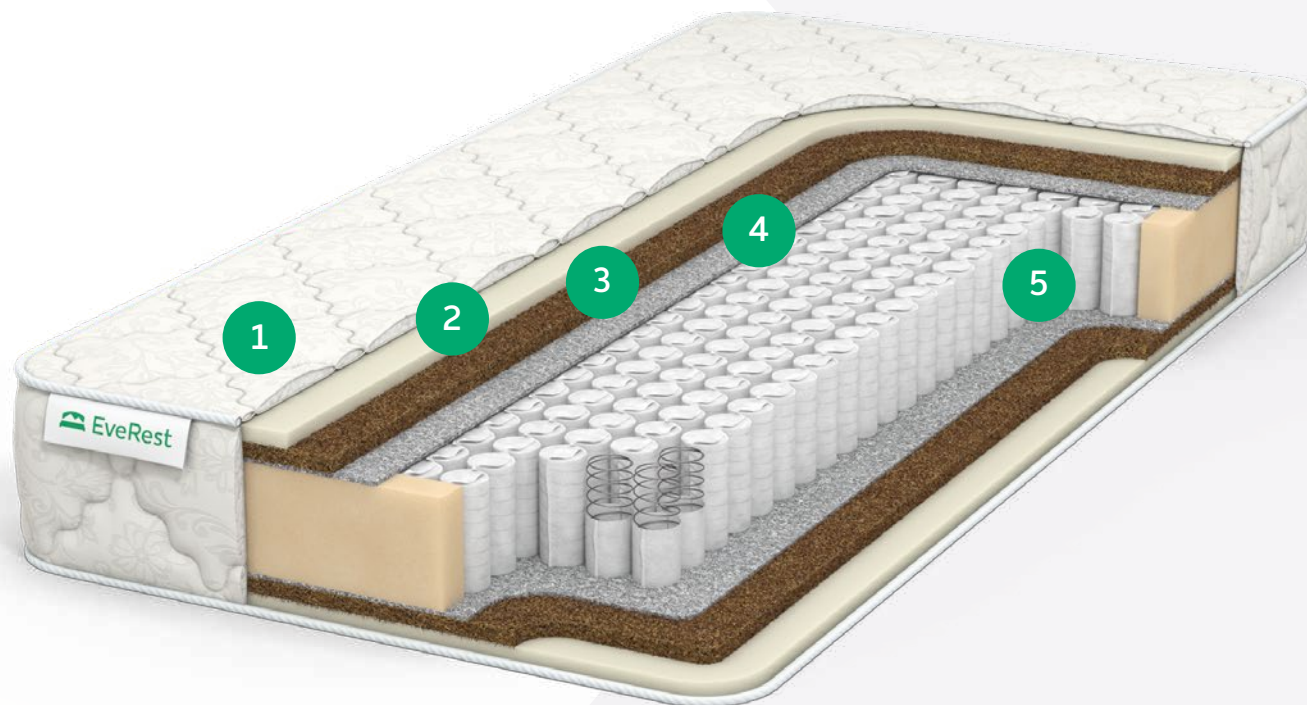

- 1 Чехол трикотаж Алоэ вера
- 2 Холлофайбер
3 см
- 3 Войлок
- 4 S1000

РЕСТФОМ ХАРД ТFK

Уровень жесткости: **средний**

Максимально допустимый вес: **120/130 кг**

Высота матраса: **24-25 см**

- 1 Чехол ХБ жаккард
- 2 ППУ
3 см
- 3 Кокос
1 см
- 4 Войлок
- 5 ТFK

РЕСТФОМ ХАРД S 1000

Уровень жесткости: **средний**

Максимально допустимый вес: **120/130 кг**

Высота матраса: **24-25 см**

- 1 Чехол трикотаж Алоэ вера
- 2 ППУ
3 см
- 3 Кокос
1 см
- 4 Войлок
- 5 S1000

РЕСТФОМ БИКОКОС 20 ТФК

Уровень жесткости: **средний**

Максимально допустимый вес: **120/130 кг**

Высота матраса: **24-25 см**

- 1 Чехол ХБ жаккард
- 2 ППУ
2 см
- 3 Бикокос
2 см
- 4 Войлок
- 5 ТФК

РЕСТФОМ БИКОКОС 20 S 1000

Уровень жесткости: **средний**