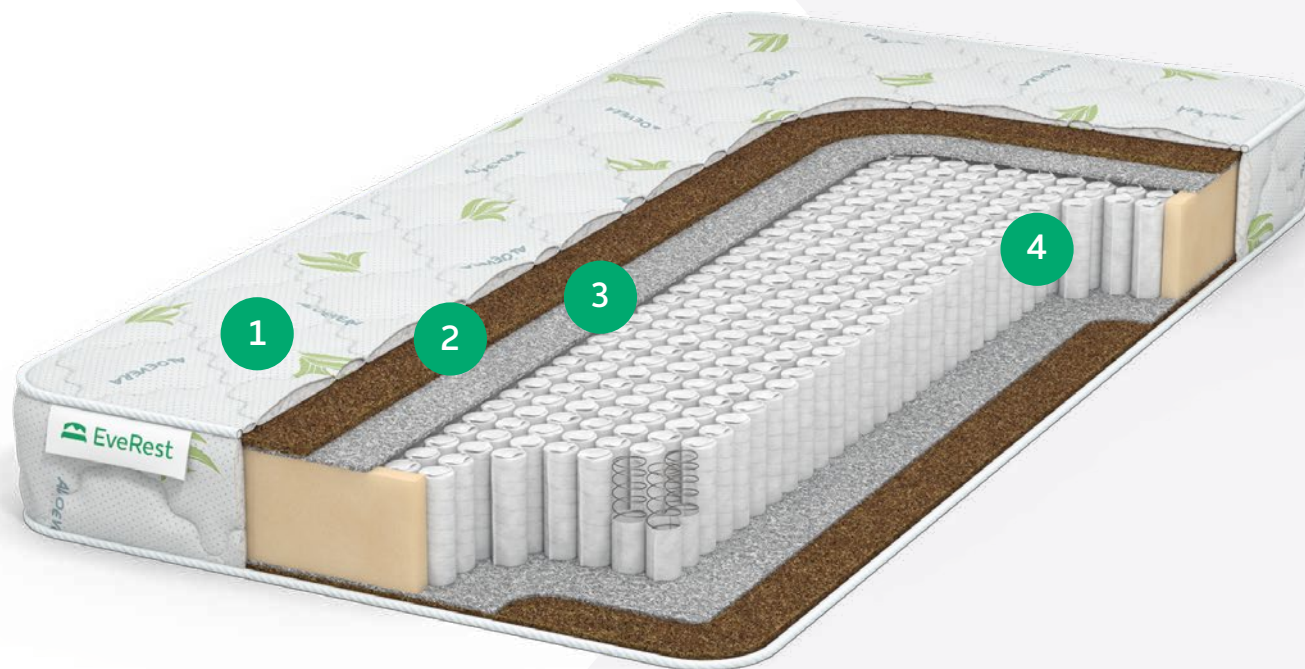

Высота матраса: **22-23 см**

- 1 Чехол трикотаж Алоэ вера
- 2 Кокос
3 см
- 3 Войлок
- 4 S1000

ХАРД БИКОКОС 10 TFK

Уровень жесткости: **высокий**

Максимально допустимый вес: **110/120 кг**

Высота матраса: **18-19 см**

- 1 Чехол ХБ жаккард
- 2 Бикокос
1см
- 3 Войлок
- 4 TFK

ХАРД БИКОКОС 10 S 1000

Уровень жесткости: **высокий**

Максимально допустимый вес: **110/120 кг**

Высота матраса: **18-19 см**

- 1 Чехол трикотаж Алоэ вера
- 2 Бикокос
1см
- 3 Войлок
- 4 S1000

ХАРД БИКОКОС 20 TFK

Уровень жесткости: **высокий**

Максимально допустимый вес: **120/130 кг**

Высота матраса: **20-21 см**

1 Чехол ХБ жаккард

2 Бикокос
2см

3 Войлок

4 TFK

ХАРД БИКОКОС 20 S 1000

Уровень жесткости: **высокий**

Максимально допустимый вес: **120/130 кг**

Высота матраса: **20-21 см**

- 1 Чехол трикотаж Алоэ вера
- 2 Бикокос
2 см
- 3 Войлок
- 4 S1000

СЕРИЯ РЕСТХОЛ