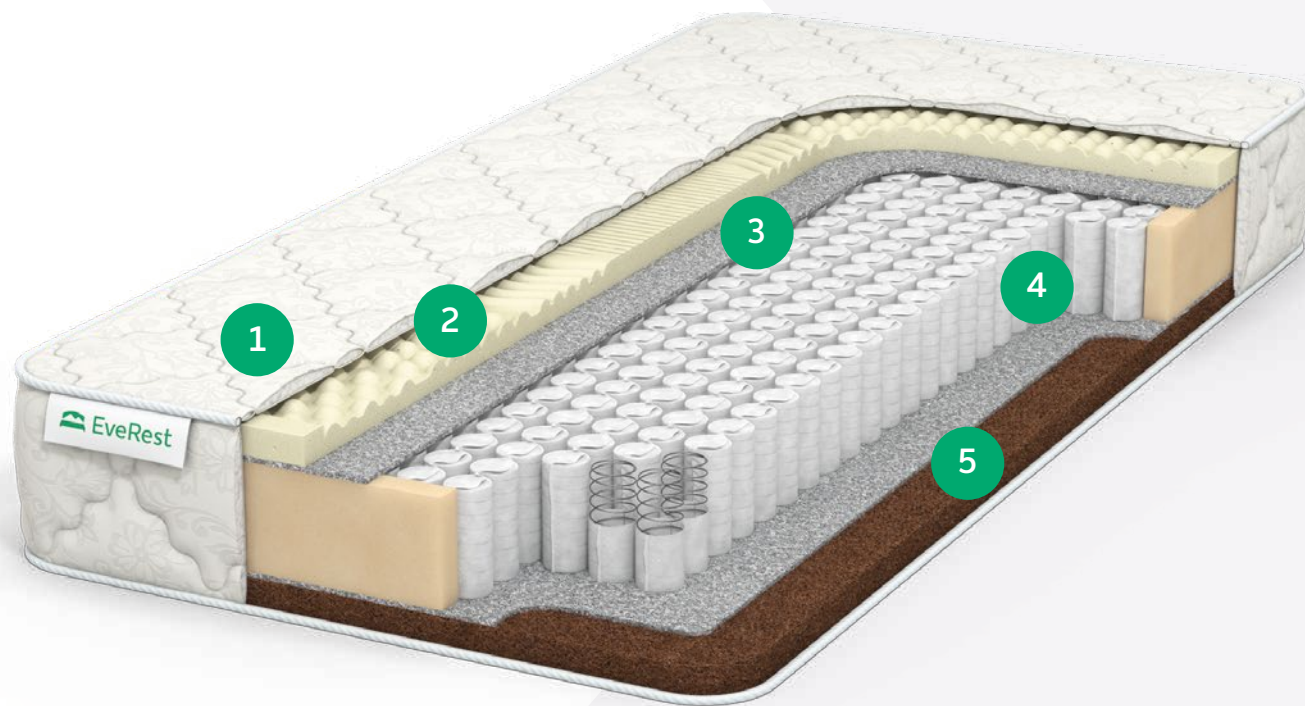

- 1 Чехол трикотаж Алоэ вера
- 2 Кокос
2см
- 3 Войлок
- 4 S1000
- 5 Холлофайбер
3см

ТУ-ВЭЙ КОКОС ЛАТЕКС 7 ЗОН ТФК

Уровень жесткости: **высокий/низкий**
Максимально допустимый вес: **120/130 кг**
Высота матраса: **22-23 см**

- 1 Чехол ХБ жаккард
- 2 Латекс 7 зон
- 3 Войлок
- 4 ТФК
- 5 Кокос
3см

ТУ-ВЭЙ КОКОС ЛАТЕКС 7 ЗОН S 1000

Уровень жесткости: **высокий/низкий**
Максимально допустимый вес: **120/130 кг**
Высота матраса: **22-23 см**