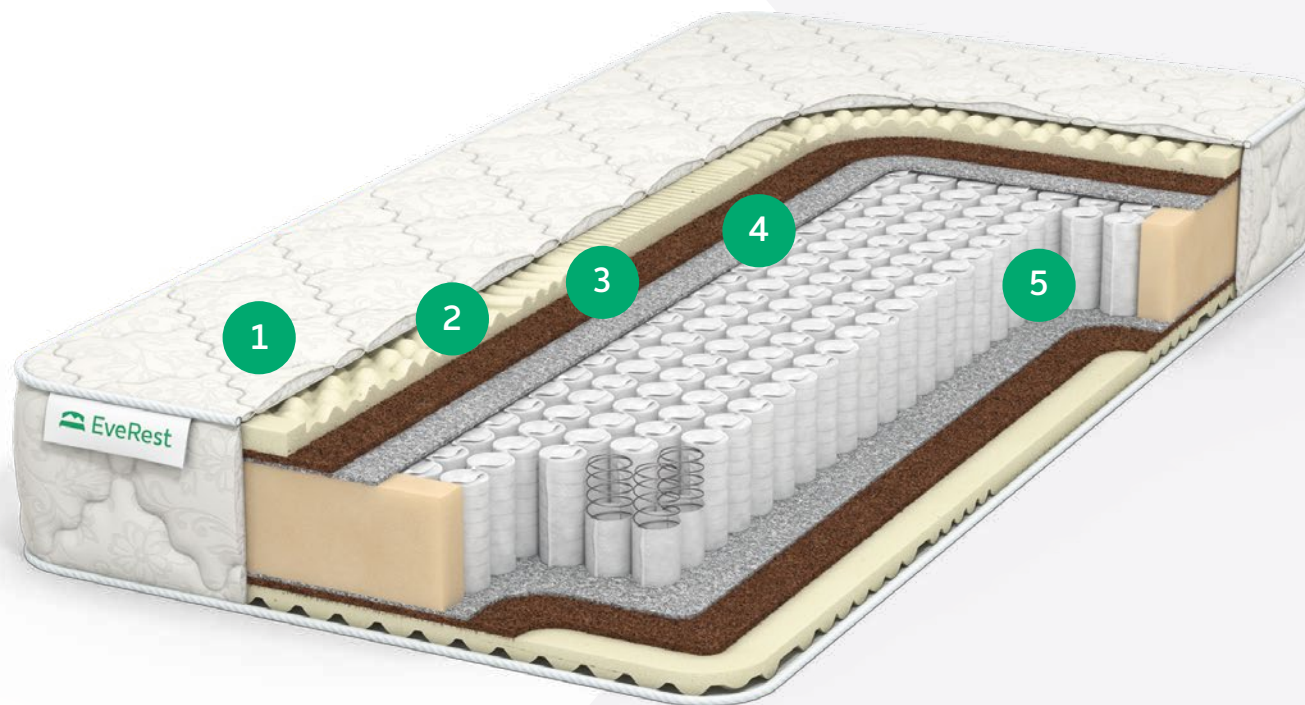

Высота матраса: **22-23 см**

- 1 Чехол ХБ жаккард
- 2 Латекс
2см
- 3 Бикокос
1см
- 4 Войлок
- 5 ТFK

ДАБЛ ЛАТЕКС ХАРД S 1000

Уровень жесткости: **средний**

Максимально допустимый вес: **130/140 кг**

Высота матраса: **22-23 см**

- 1 Чехол трикотаж Алоэ вера
- 2 Латекс
2см
- 3 Бикокос
1см
- 4 Войлок
- 5 S1000

ЛАТЕКС МАССАЖ ХАРД ТFK

Уровень жесткости: **средний**

Максимально допустимый вес: **130/140 кг**

Высота матраса: **24-25 см**

- 1 Чехол ХБ жаккард
- 2 Латекс 7 зон
- 3 Кокос
1см
- 4 Войлок
- 5 ТFK

ЛАТЕКС МАССАЖ ХАРД S 1000

Уровень жесткости: **средний**

Максимально допустимый вес: **130/140 кг**

Высота матраса: **24-25 см**

- 1 Чехол трикотаж Алоэ вера
- 2 Латекс 7 зон
- 3 Кокос
1см
- 4 Войлок
- 5 S1000