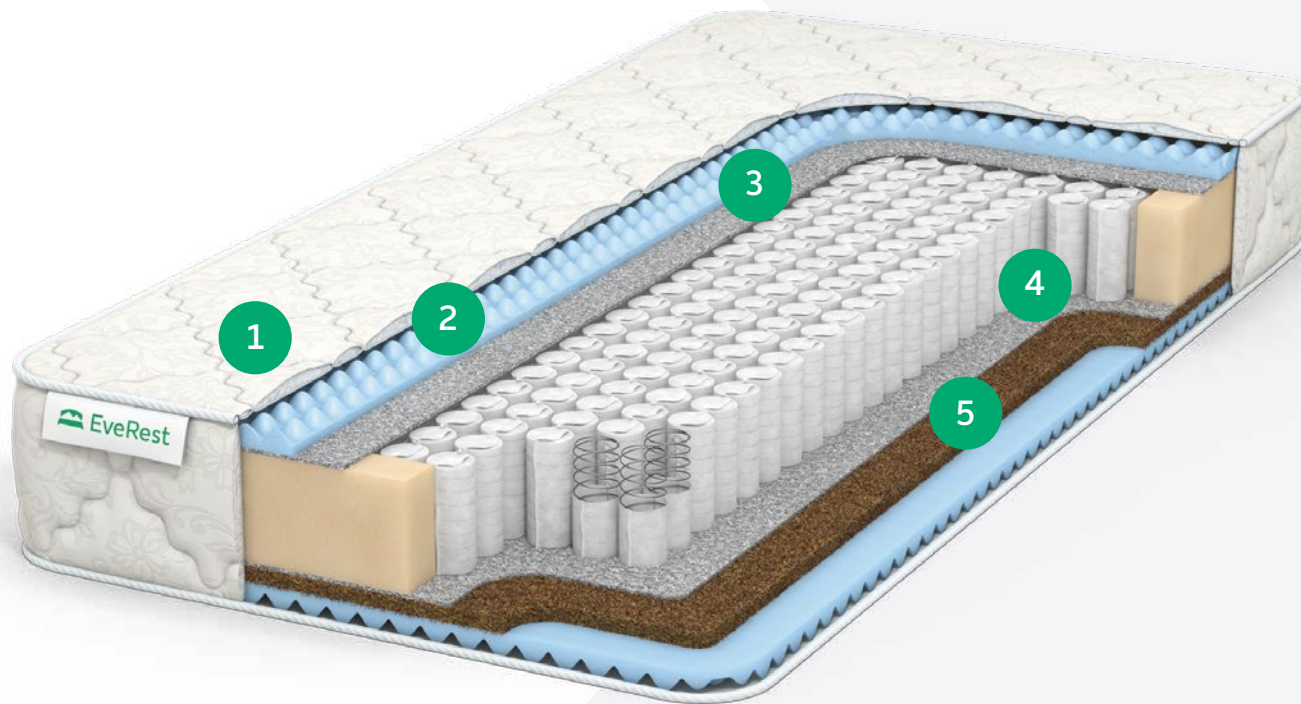

- 1 Чехол трикотаж Алоэ вера
- 2 Меморикс
4см
- 3 Войлок
- 4 S1000
- 5 Кокос
3см

ТУ-ВЭЙ МАССАЖ БИКОКОС ТФК

Уровень жесткости: ниже среднего/средний

Максимально допустимый вес: 120/130 кг

Высота матраса: 24-25 см

- 1 Чехол ХБ жаккард
- 2 Эргофом
- 3 Войлок
- 4 ТФК
- 5 Бикокос
2см

ТУ-ВЭЙ МАССАЖ БИКОКОС S 1000

Уровень жесткости: ниже среднего/средний
Максимально допустимый вес: 120/130 кг
Высота матраса: 24-25 см

- 1 Чехол трикотаж Алоэ вера
- 2 Эргофом
- 3 Войлок
- 4 S1000
- 5 Бикокос
2см