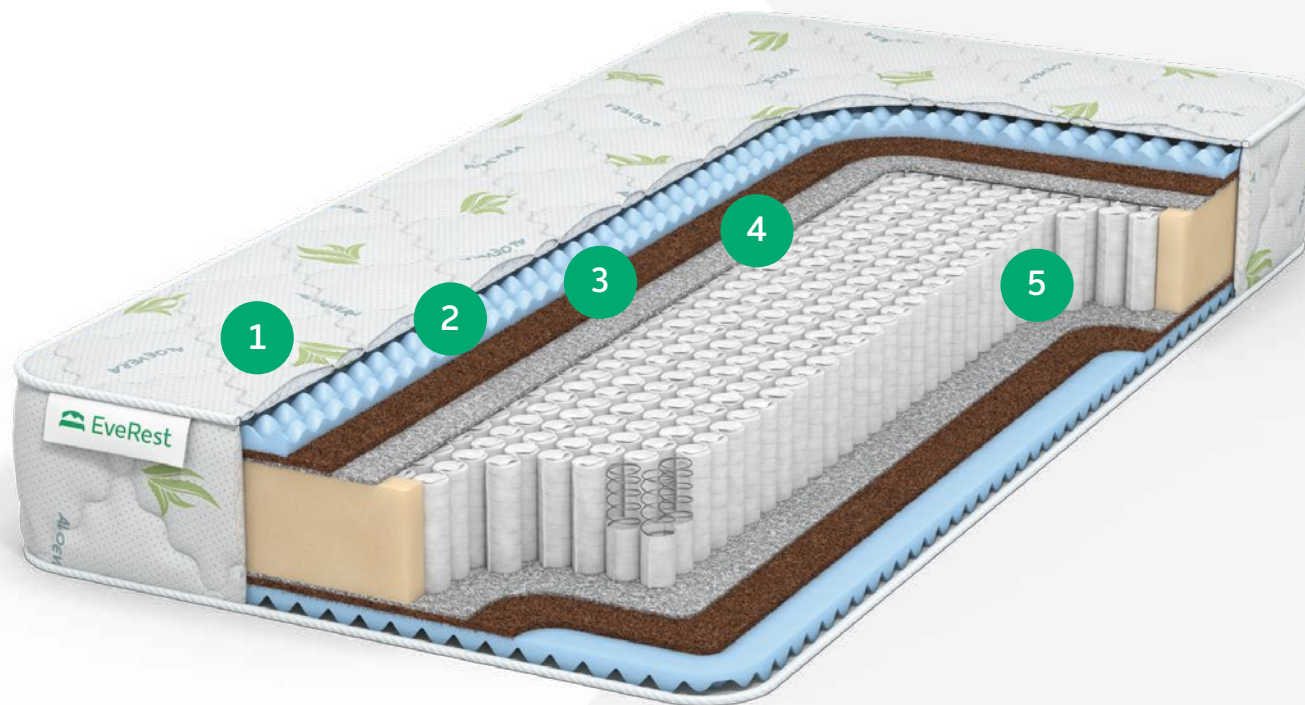

РЕСТФОМ МАССАЖ ХАРД ТFK

Уровень жесткости: **средний**

Максимально допустимый вес: **120/130 кг**

Высота матраса: **24-25 см**

- 1 Чехол ХБ жаккард
- 2 Эргофом
- 3 Кокос
1см
- 4 Войлок
- 5 ТFK

РЕСТФОМ МАССАЖ ХАРД S 1000

Уровень жесткости: **средний**

Максимально допустимый вес: **120/130 кг**

Высота матраса: **24-25 см**

- 1 Чехол трикотаж Алоэ вера
- 2 Эргофом
- 3 Кокос
1см
- 4 Войлок
- 5 S1000

СЕРИЯ NO SPRING

КОКОС 15

Уровень жесткости: **высокий**