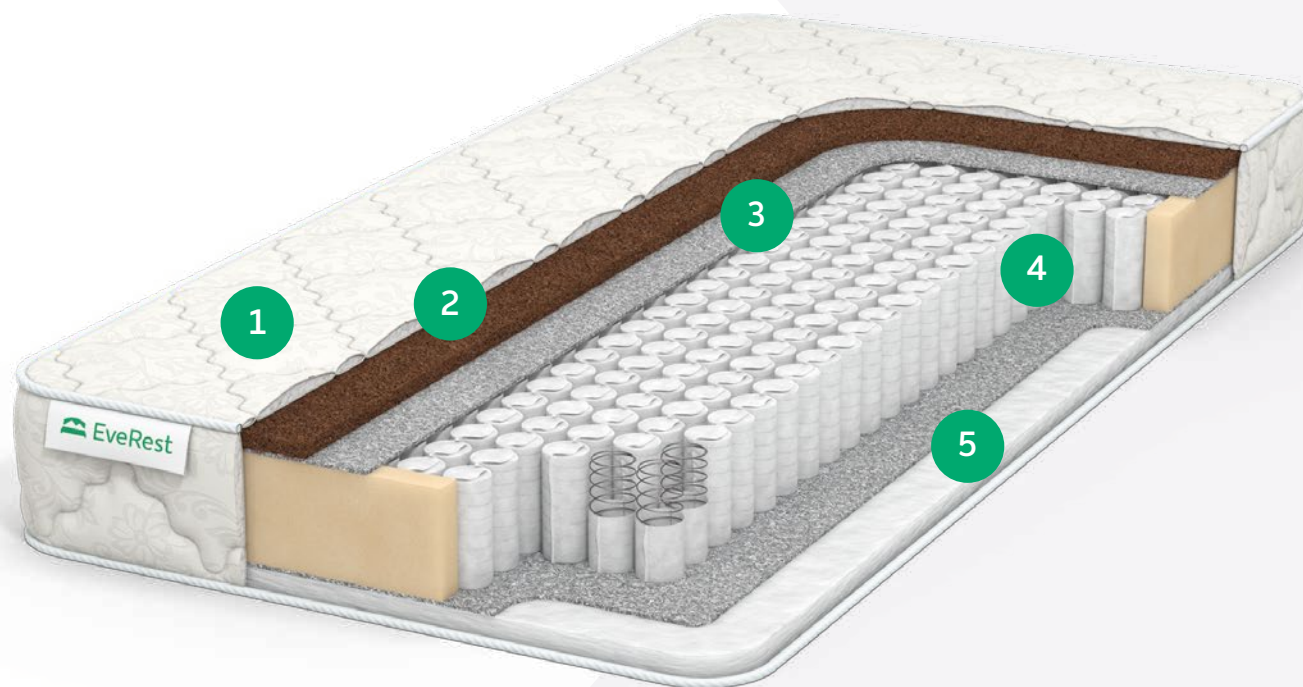

СОФТ МЕМОРИ ТFK

Уровень жесткости: **ниже среднего**
Максимально допустимый вес: **140/150 кг**
Высота матраса: **24-25 см**

- 1 Чехол ХБ жаккард
- 2 Меморикс
4см
- 3 Войлок
- 4 ТFK

СОФТ МЕМОРИ S 1000

Уровень жесткости: **ниже среднего**
Максимально допустимый вес: **140/150 кг**
Высота матраса: **24-25 см**

- 1 Чехол трикотаж Алоэ вера
- 2 Меморикс
4см
- 3 Войлок
- 4 S1000

СЕРИЯ ТУ-ВЭЙ

ТУ-ВЭЙ КОКОС – ХОЛ ТFK

Уровень жесткости: **высокий/выше среднего**
Максимально допустимый вес: **120/130 кг**
Высота матраса: **21-22 см**

- 1 Чехол ХБ жаккард
- 2 Кокос
2см
- 3 Войлок
- 4 ТFK
- 5 Холлофайбер
3см

ТУ-ВЭЙ КОКОС – ХОЛ S 1000

Уровень жесткости: **высокий/выше среднего**
Максимально допустимый вес: **120/130 кг**
Высота матраса: **21-22 см**