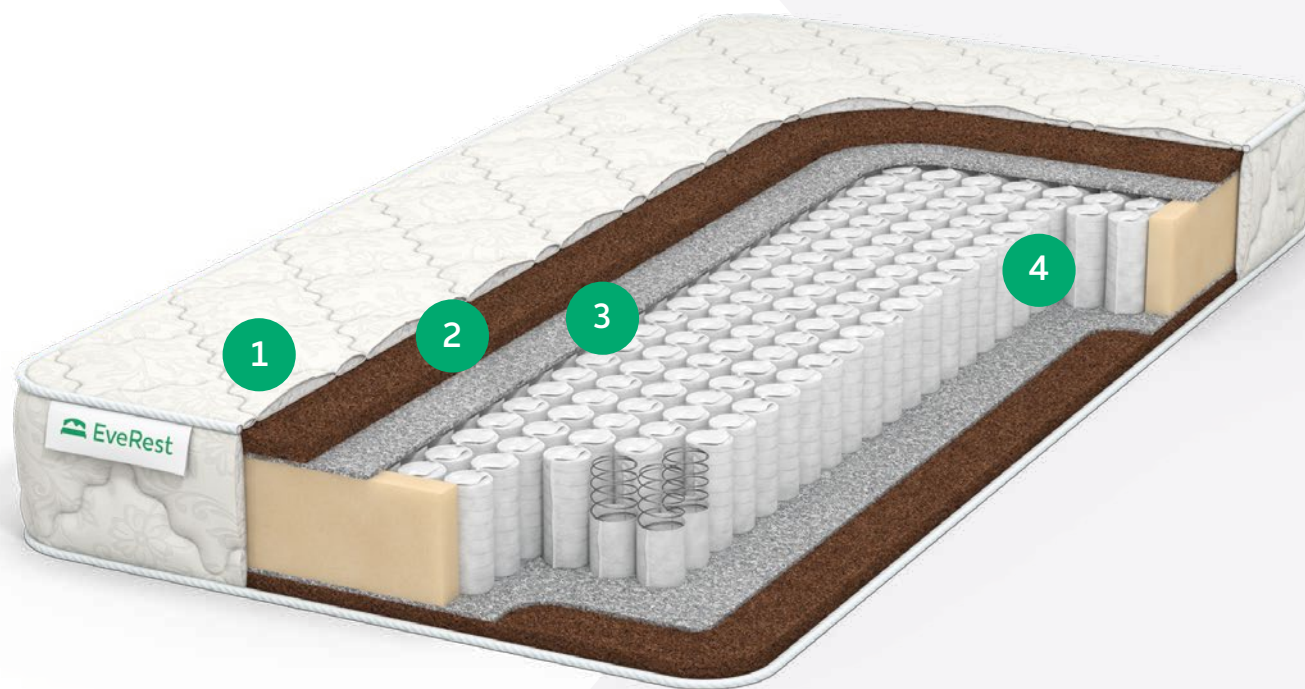

СЕРИЯ ХАРД

ХАРД КОКОС 10 TFK

Уровень жесткости: **высокий**

Максимально допустимый вес: **110/120 кг**

Высота матраса: **18-19 см**

- 1 Чехол ХБ жаккард
- 2 Кокос
1см
- 3 Войлок
- 4 TFK

ХАРД КОКОС 10 S 1000

Уровень жесткости: **высокий**

Максимально допустимый вес: **110/120 кг**

Высота матраса: **18-19 см**

- 1 Чехол трикотаж Алоэ вера
- 2 Кокос
1см
- 3 Войлок
- 4 S1000

ХАРД КОКОС 20 TFK

Уровень жесткости: **высокий**

Максимально допустимый вес: **120/130 кг**

Высота матраса: **20-21 см**

1 Чехол ХБ жаккард

2 Кокос
2см

3 Войлок

4 TFK

ХАРД КОКОС 20 S 1000

Уровень жесткости: **высокий**

Максимально допустимый вес: **120/130 кг**

Высота матраса: **20-21 см**

- 1 Чехол трикотаж Алоэ вера
- 2 Кокос
2см
- 3 Войлок
- 4 S1000

ХАРД КОКОС 30 ТФК

Уровень жесткости: **высокий**

Максимально допустимый вес: **120/130 кг**