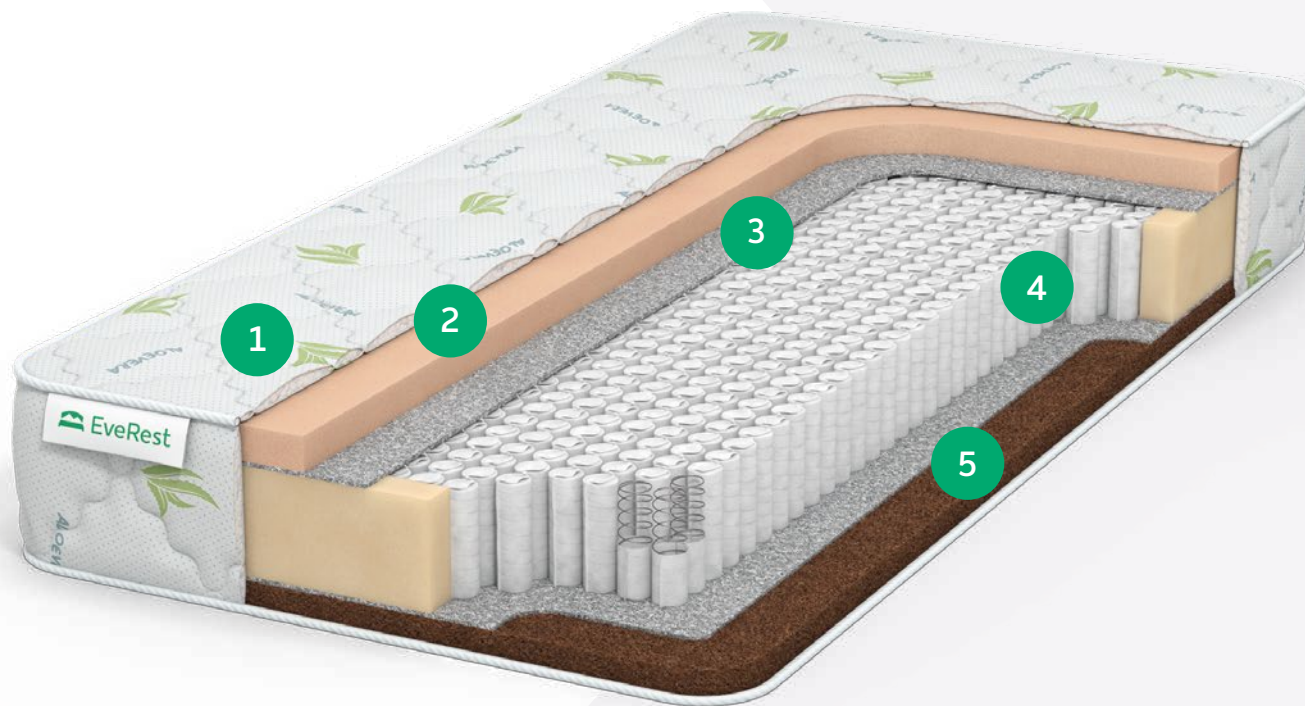

- 1 Чехол ХБ жаккард
- 2 Меморикс
4см
- 3 Войлок
- 4 ТFK
- 5 Кокос
3см

ТУ-ВЭЙ КОКОС МЕМОРИ S 1000

Уровень жесткости: ниже среднего/высокий
Максимально допустимый вес: 120/130 кг
Высота матраса: 23-24 см

- 1 Чехол трикотаж Алоэ вера
- 2 Меморикс
4см
- 3 Войлок
- 4 S1000
- 5 Кокос
3см

ТУ-ВЭЙ МАССАЖ БИКОКОС ТФК

Уровень жесткости: ниже среднего/средний

Максимально допустимый вес: 120/130 кг

Высота матраса: 24-25 см