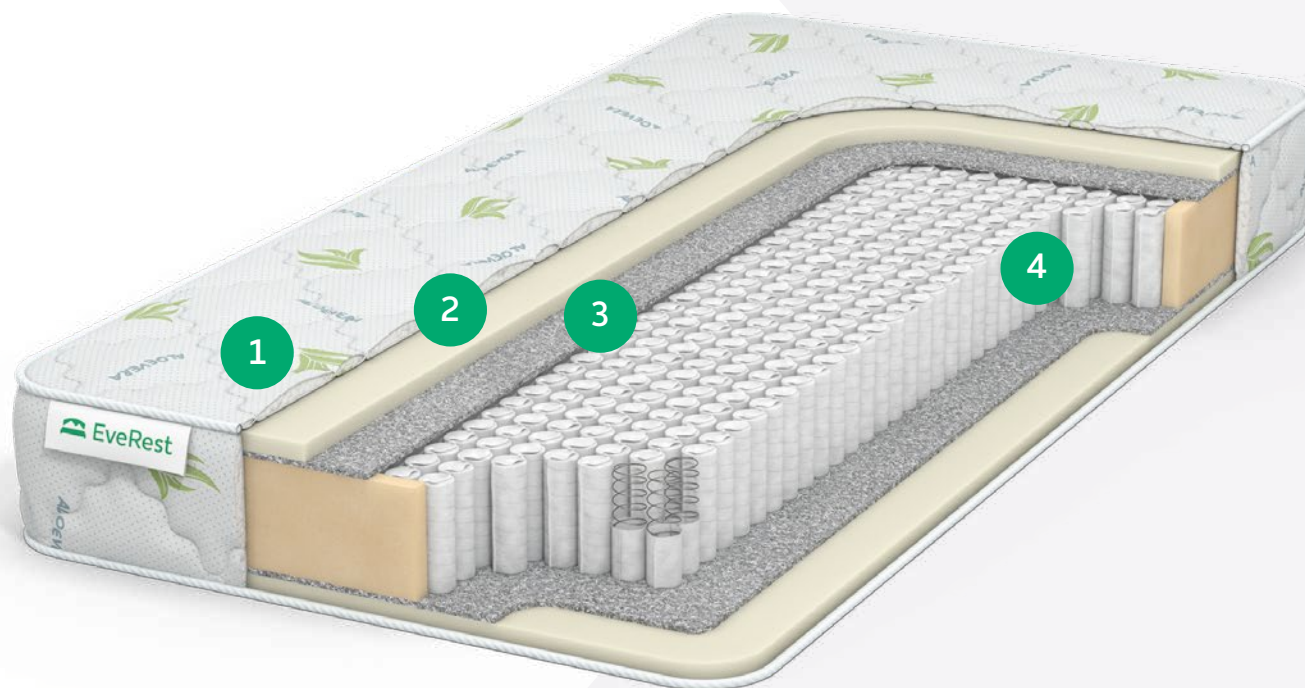

РЕСТФОМ 15 S 1000

Уровень жесткости: **ниже среднего**
Максимально допустимый вес: **110/120 кг**
Высота матраса: **19-20 см**

1. 1 Чехол трикотаж Алоэ вера
2. 2 ППУ
   1,5см
3. 3 Войлок
4. 4 S1000