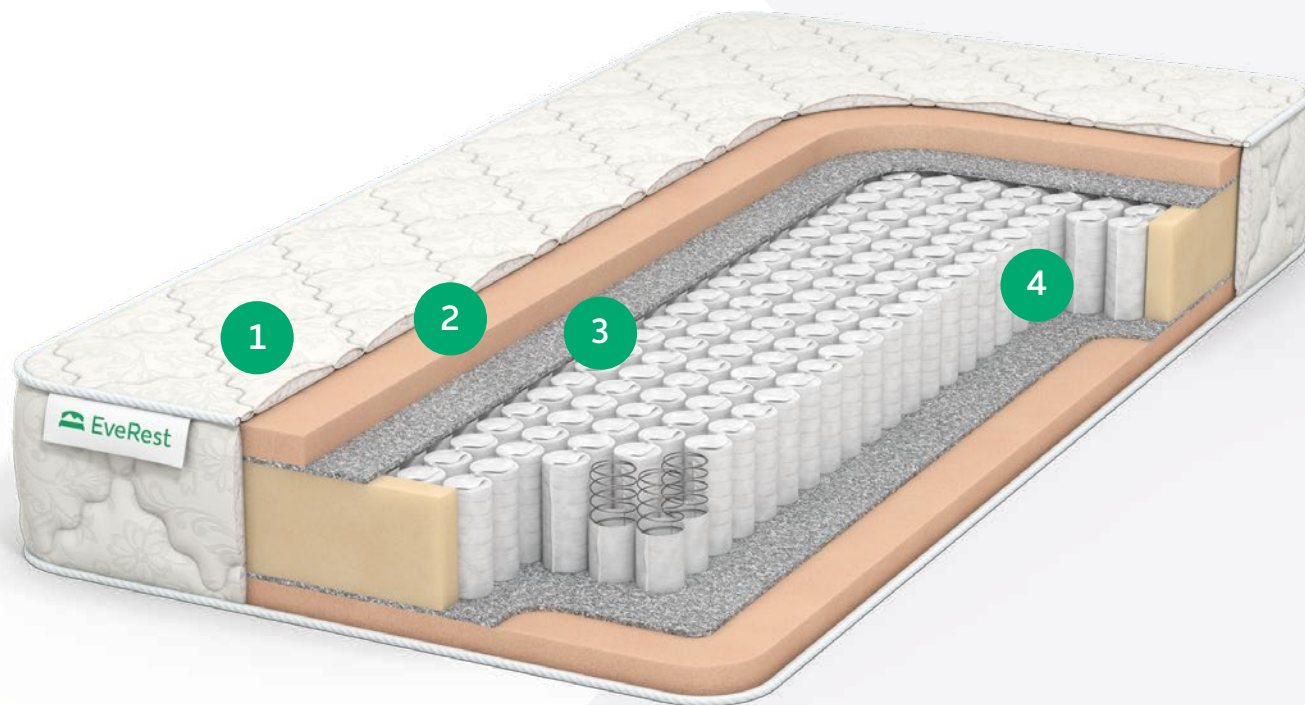

СОФТ ЛАТЕКС 30 S 1000

Уровень жесткости: **низкий**

Максимально допустимый вес: **130/140 кг**

Высота матраса: **22-23 см**

1 Чехол трикотаж Алоэ вера

2 Латекс
3 см

3 Войлок

4 S1000

СОФТ МЕМОРИ ТFK

Уровень жесткости: **ниже среднего**
Максимально допустимый вес: **140/150 кг**
Высота матраса: **24-25 см**

- 1 Чехол ХБ жаккард
- 2 Меморикс
4см
- 3 Войлок
- 4 ТFK

СОФТ МЕМОРИ S 1000

Уровень жесткости: **ниже среднего**
Максимально допустимый вес: **140/150 кг**
Высота матраса: **24-25 см**