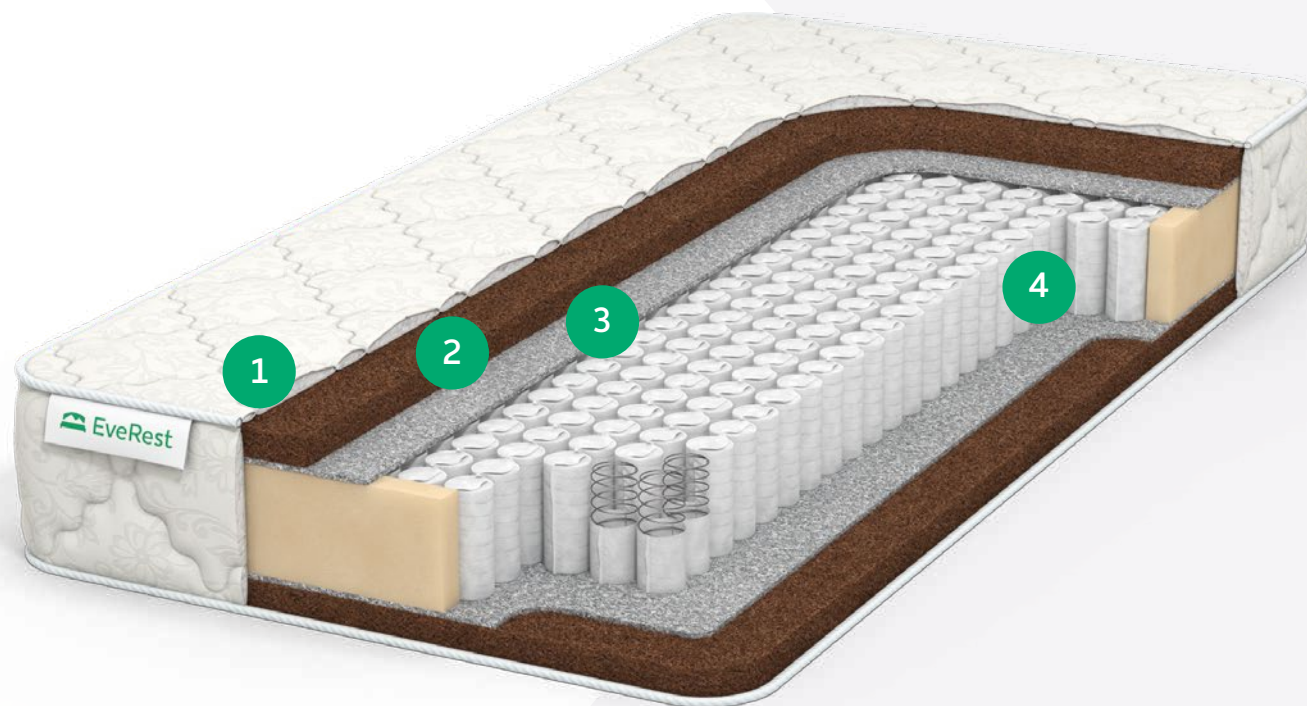

Максимально допустимый вес: **120/130 кг**

Высота матраса: **20-21 см**

- 1 Чехол трикотаж Алоэ вера
- 2 Кокос
2см
- 3 Войлок
- 4 S1000

ХАРД КОКОС 30 ТФК

Уровень жесткости: **высокий**

Максимально допустимый вес: **120/130 кг**

Высота матраса: **22-23 см**

1 Чехол ХБ жаккард

2 Кокос
3 см

3 Войлок

4 ТФК

ХАРД КОКОС 30 S 1000

Уровень жесткости: **высокий**

Максимально допустимый вес: **120/130 кг**