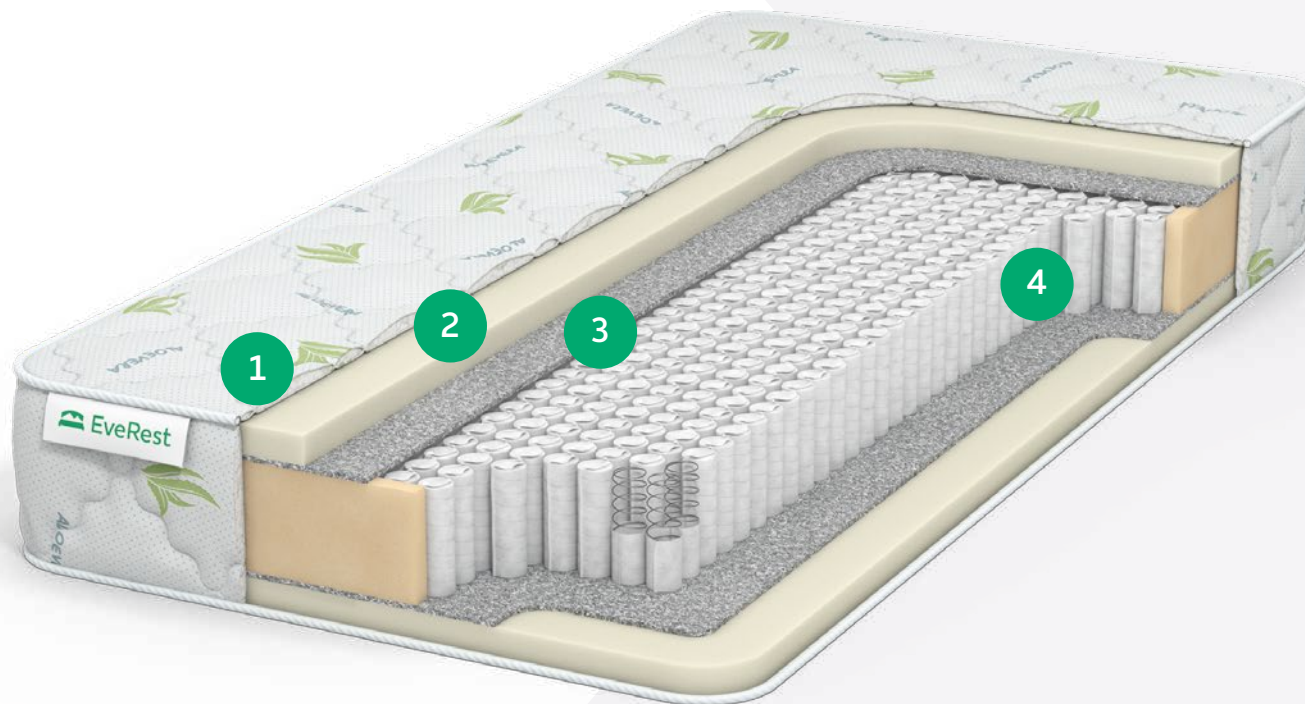

РЕСТФОМ 30 ТФК

Уровень жесткости: ниже среднего
Максимально допустимый вес: 120/130 кг
Высота матраса: 22-23 см

- 1 Чехол ХБ жаккард
- 2 ППУ
3 см
- 3 Войлок
- 4 ТФК

РЕСТФОМ 30 S 1000

Уровень жесткости: ниже среднего
Максимально допустимый вес: 120/130 кг
Высота матраса: 22-23 см

- 1 Чехол трикотаж Алоэ вера
- 2 ППУ
3 см
- 3 Войлок
- 4 S1000

РЕСТФОМ МАССАЖ ТФК

Уровень жесткости: ниже среднего
Максимально допустимый вес: 110/120 кг
Высота матраса: 22-23 см

- 1 Чехол ХБ жаккард
- 2 Эргофом
- 3 Войлок
- 4 ТФК