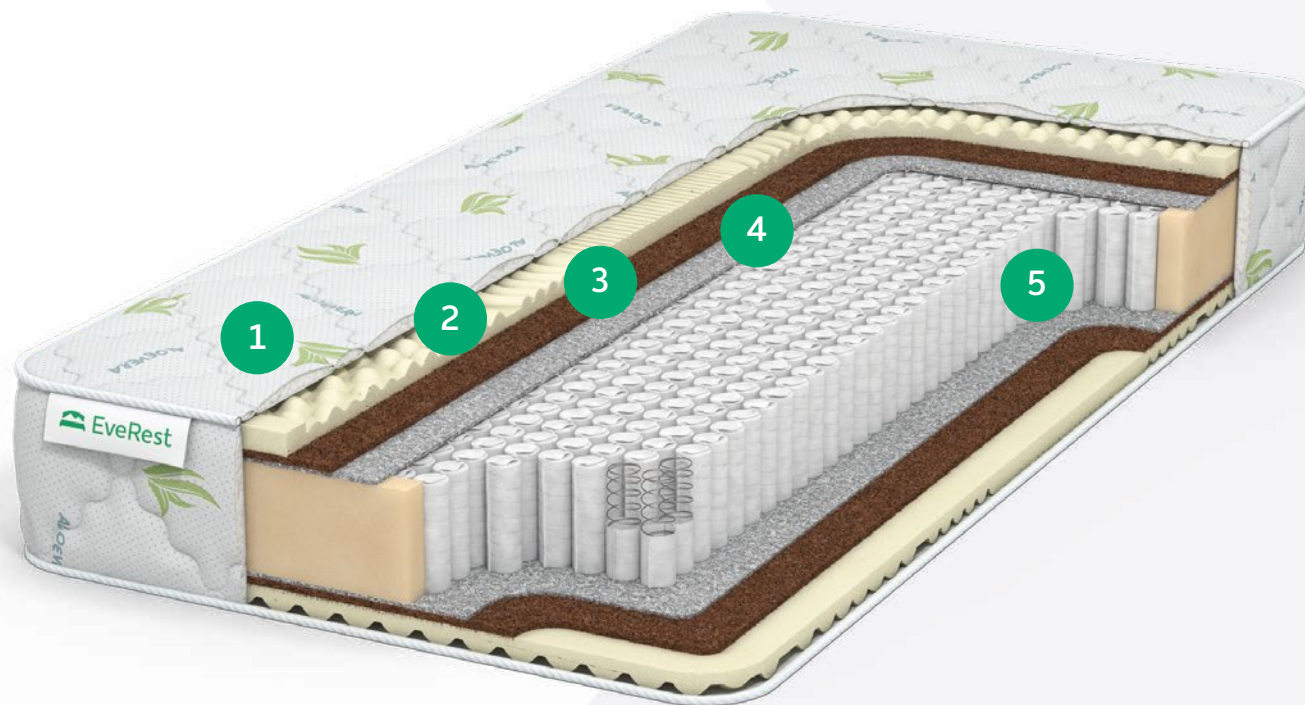

- 1 Чехол ХБ жаккард
- 2 Латекс 7 зон
- 3 Кокос
1см
- 4 Войлок
- 5 ТFK

ЛАТЕКС МАССАЖ ХАРД S 1000

Уровень жесткости: **средний**

Максимально допустимый вес: **130/140 кг**

Высота матраса: **24-25 см**

- 1 Чехол трикотаж Алоэ вера
- 2 Латекс 7 зон
- 3 Кокос
1см
- 4 Войлок
- 5 S1000

РЕСТФОМ МАССАЖ ХАРД ТFK

Уровень жесткости: **средний**

Максимально допустимый вес: **120/130 кг**

Высота матраса: **24-25 см**

- 1 Чехол ХБ жаккард
- 2 Эргофом
- 3 Кокос
1см
- 4 Войлок
- 5 ТFK

РЕСТФОМ МАССАЖ ХАРД S 1000