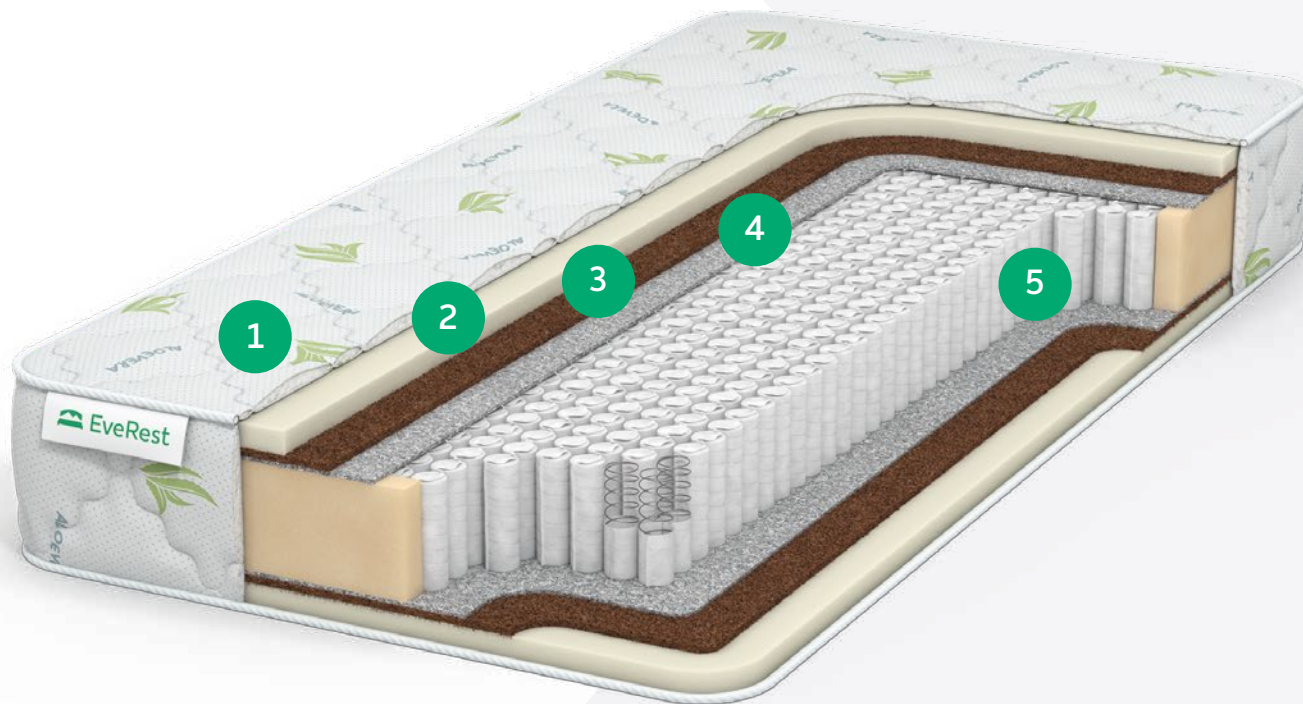

РЕСТХОЛ ТFK

Уровень жесткости: выше среднего
Максимально допустимый вес: 120/130 кг
Высота матраса: 22-23 см

- 1 Чехол ХБ жаккард
- 2 Холлофайбер
3см
- 3 Войлок
- 4 ТFK

РЕСТХОЛ S1000

Уровень жесткости: выше среднего
Максимально допустимый вес: 120/130 кг
Высота матраса: 22-23 см

- 1 Чехол трикотаж Алоэ вера
- 2 Холлофайбер
3 см
- 3 Войлок
- 4 S1000

РЕСТФОМ ХАРД ТFK

Уровень жесткости: **средний**

Максимально допустимый вес: **120/130 кг**

Высота матраса: **24-25 см**

- 1 Чехол ХБ жаккард
- 2 ППУ
3 см
- 3 Кокос
1 см
- 4 Войлок
- 5 ТFK

РЕСТФОМ ХАРД S 1000

Уровень жесткости: **средний**

Максимально допустимый вес: **120/130 кг**

Высота матраса: **24-25 см**

- 1 Чехол трикотаж Алоэ вера
- 2 ППУ
3 см
- 3 Кокос
1 см
- 4 Войлок
- 5 S1000

РЕСТФОМ БИКОКОС 20 ТФК