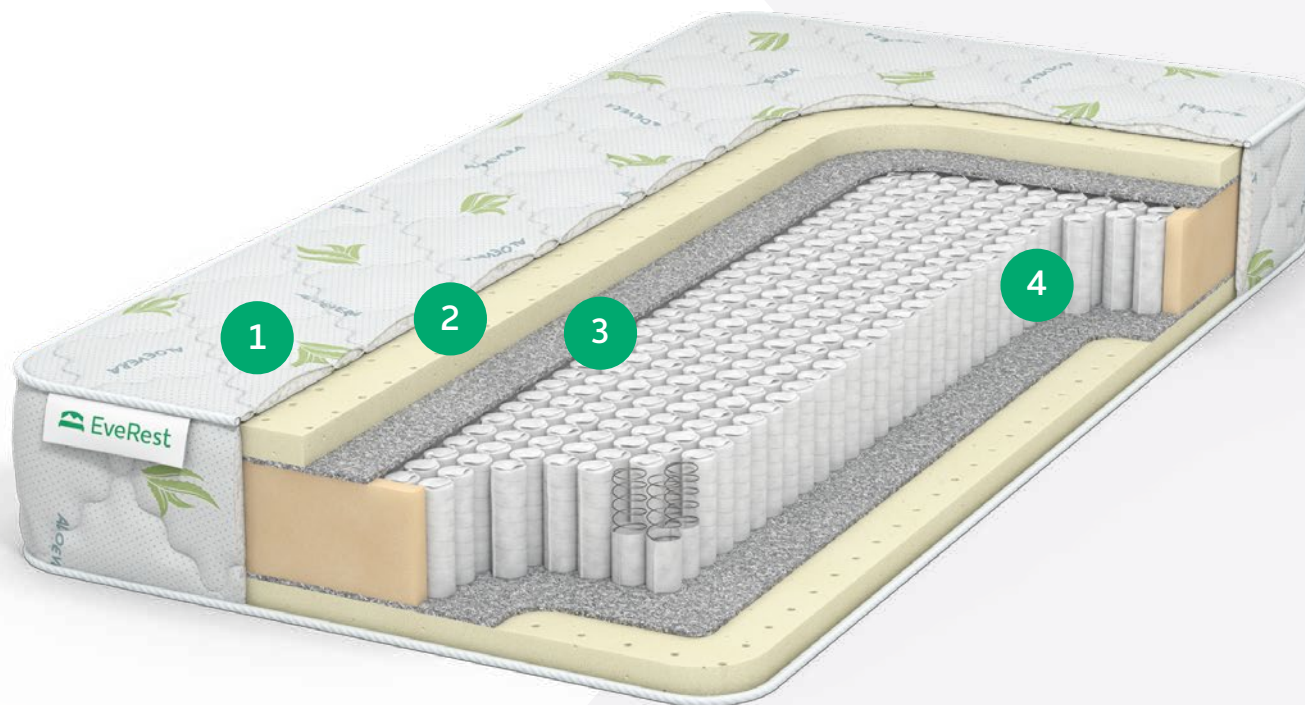

СОФТ ЛАТЕКС 30 S 1000

Уровень жесткости: **низкий**

Максимально допустимый вес: **130/140 кг**

Высота матраса: **22-23 см**

1 Чехол трикотаж Алоэ вера

2 Латекс
3 см

3 Войлок

4 S1000

СОФТ МЕМОРИ ТFK

Уровень жесткости: **ниже среднего**
Максимально допустимый вес: **140/150 кг**
Высота матраса: **24-25 см**

- 1 Чехол ХБ жаккард
- 2 Меморикс
4см
- 3 Войлок
- 4 ТFK

СОФТ МЕМОРИ S 1000

Уровень жесткости: **ниже среднего**
Максимально допустимый вес: **140/150 кг**
Высота матраса: **24-25 см**