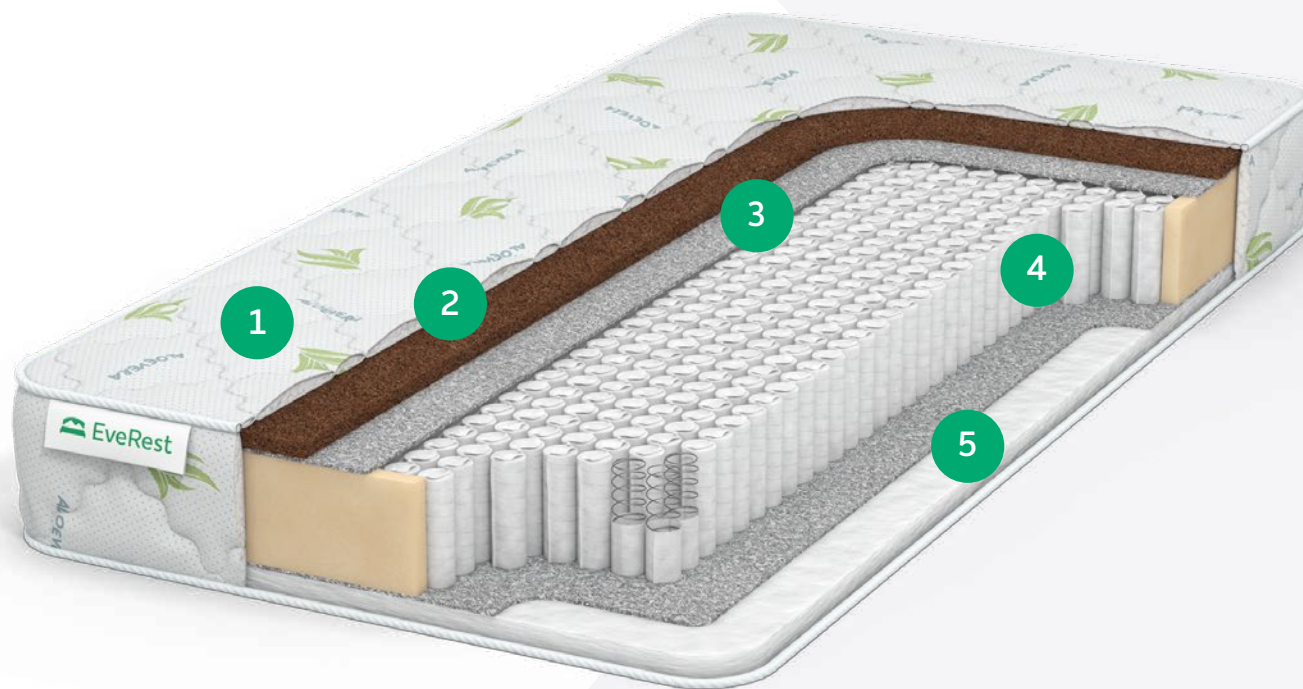

Уровень жесткости: **высокий/выше среднего**
Максимально допустимый вес: **120/130 кг**
Высота матраса: **21-22 см**

1. 1 Чехол трикотаж Алоэ вера
2. 2 Кокос
   2см
3. 3 Войлок
4. 4 S1000
5. 5 Холлофайбер
   3см