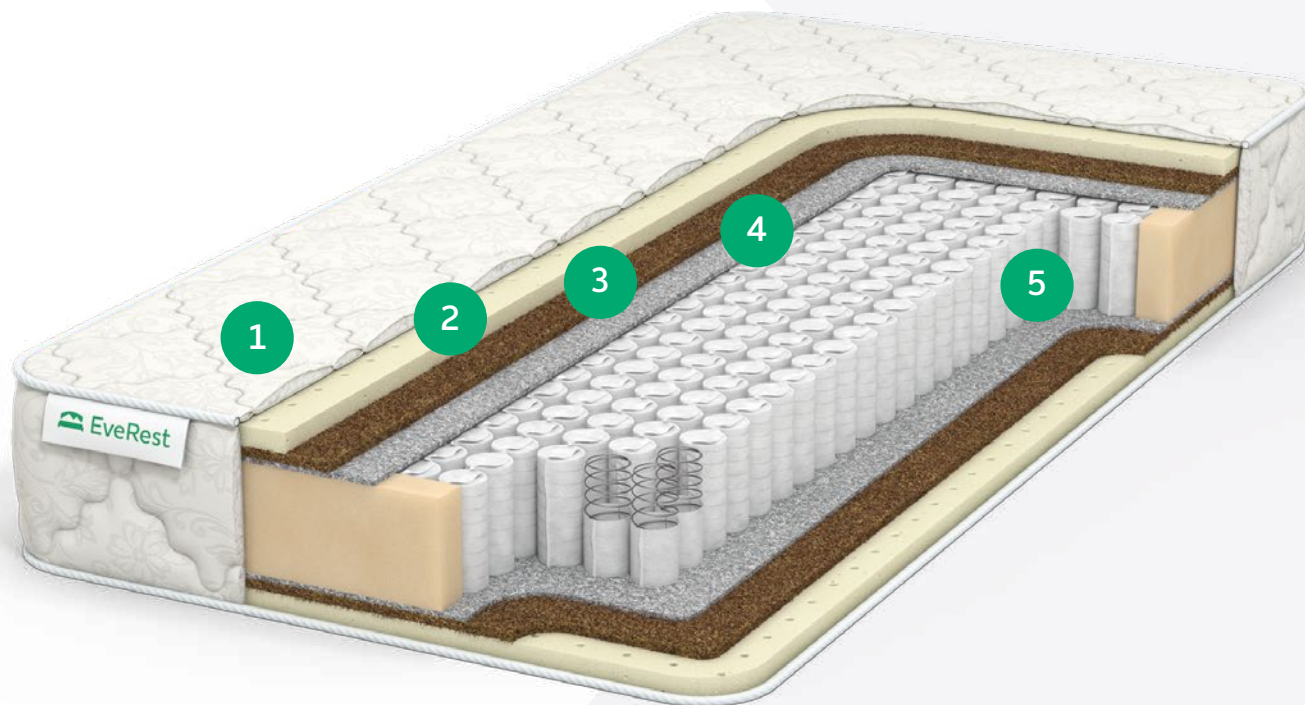

Уровень жесткости: **средний**

Максимально допустимый вес: **120/130 кг**

Высота матраса: **24-25 см**

- 1 Чехол ХБ жаккард
- 2 ППУ
2 см
- 3 Бикокос
2 см
- 4 Войлок
- 5 ТФК

РЕСТФОМ БИКОКОС 20 S 1000

Уровень жесткости: **средний**

Максимально допустимый вес: **120/130 кг**

Высота матраса: **24-25 см**

- 1 Чехол трикотаж Алоэ вера
- 2 ППУ
2см
- 3 Бикокос
2см
- 4 Войлок
- 5 S1000

ДАБЛ ЛАТЕКС ХАРД ТFK

Уровень жесткости: **средний**

Максимально допустимый вес: **130/140 кг**

Высота матраса: **22-23 см**

- 1 Чехол ХБ жаккард
- 2 Латекс
2см
- 3 Бикокос
1см
- 4 Войлок
- 5 ТFK

ДАБЛ ЛАТЕКС ХАРД S 1000

Уровень жесткости: **средний**

Максимально допустимый вес: **130/140 кг**

Высота матраса: **22-23 см**