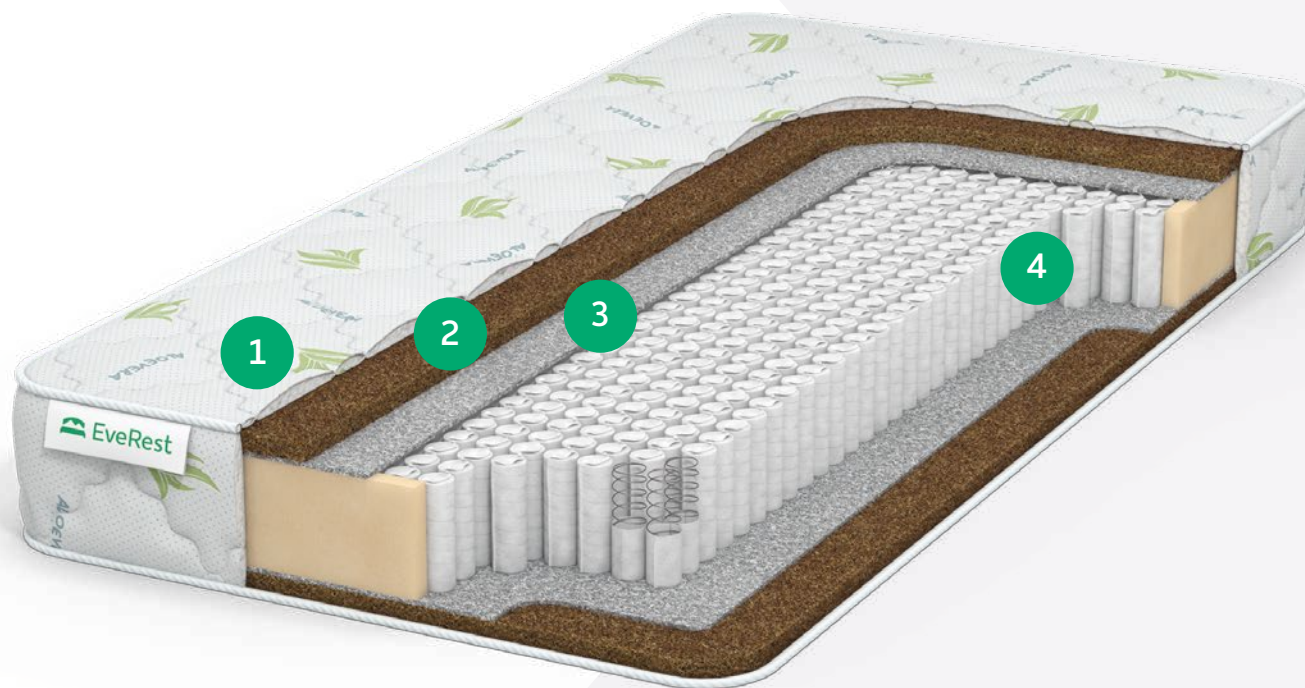

- 1 Чехол ХБ жаккард
- 2 Бикокос
1см
- 3 Войлок
- 4 TFK

ХАРД БИКОКОС 10 S 1000

Уровень жесткости: **высокий**

Максимально допустимый вес: **110/120 кг**

Высота матраса: **18-19 см**

- 1 Чехол трикотаж Алоэ вера
- 2 Бикокос
1см
- 3 Войлок
- 4 S1000

ХАРД БИКОКОС 20 TFK

Уровень жесткости: **высокий**

Максимально допустимый вес: **120/130 кг**

Высота матраса: **20-21 см**

1 Чехол ХБ жаккард

2 Бикокос
2см

3 Войлок

4 TFK

ХАРД БИКОКОС 20 S 1000

Уровень жесткости: **высокий**

Максимально допустимый вес: **120/130 кг**

Высота матраса: **20-21 см**

- 1 Чехол трикотаж Алоэ вера
- 2 Бикокос
2 см
- 3 Войлок
- 4 S1000

СЕРИЯ РЕСТХОЛ