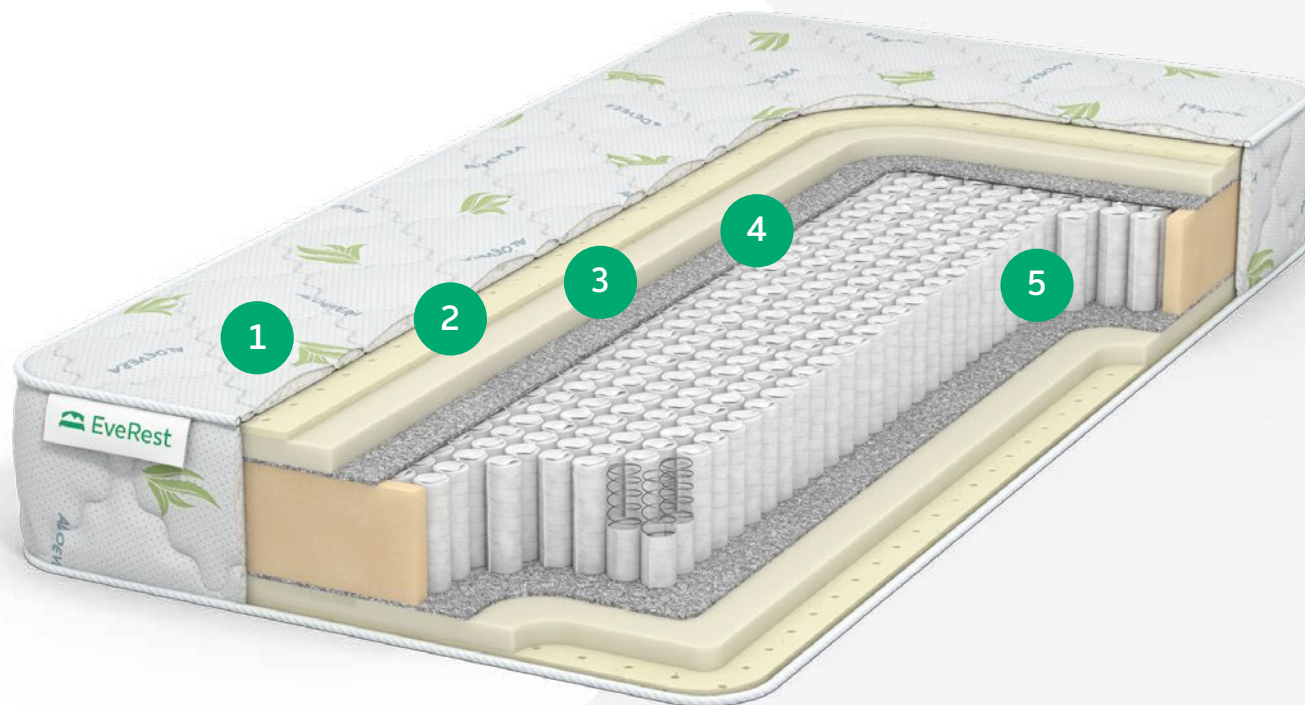

РЕСТФОМ МАССАЖ S 1000

Уровень жесткости: ниже среднего
Максимально допустимый вес: 110/120 кг
Высота матраса: 22-23 см

- 1 Чехол трикотаж Алоэ вера
- 2 Эргофом
- 3 Войлок
- 4 S1000

РЕСТФОМ ЛАТЕКС ТFK

Уровень жесткости: **низкий**

Максимально допустимый вес: **120/130 кг**

Высота матраса: **24-25 см**

- 1 Чехол ХБ жаккард
- 2 Латекс
1 см
- 3 ППУ
3 см
- 4 Войлок
- 5 ТFK

РЕСТФОМ ЛАТЕКС S 1000

Уровень жесткости: **низкий**

Максимально допустимый вес: **120/130 кг**

Высота матраса: **24-25 см**

- 1 Чехол трикотаж Алоэ вера
- 2 Латекс
1 см
- 3 ППУ
3 см
- 4 Войлок
- 5 S1000

СОФТ ЛАТЕКС 10 ТФК

Уровень жесткости: **низкий**

Максимально допустимый вес: **120/130 кг**

Высота матраса: **18-19 см**