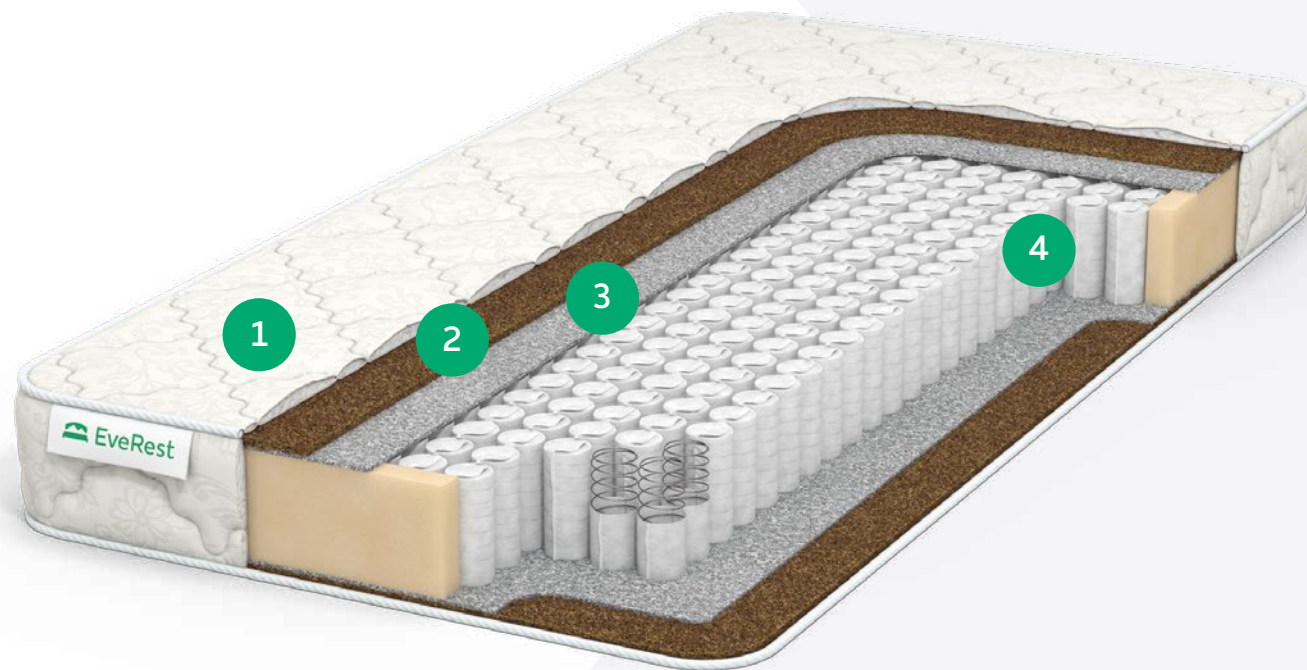

Высота матраса: **22-23 см**

1 Чехол ХБ жаккард

2 Кокос
3 см

3 Войлок

4 ТФК

ХАРД КОКОС 30 S 1000

Уровень жесткости: **высокий**

Максимально допустимый вес: **120/130 кг**

Высота матраса: **22-23 см**

- 1 Чехол трикотаж Алоэ вера
- 2 Кокос
3 см
- 3 Войлок
- 4 S1000

ХАРД БИКОКОС 10 TFK

Уровень жесткости: **высокий**

Максимально допустимый вес: **110/120 кг**

Высота матраса: **18-19 см**

- 1 Чехол ХБ жаккард
- 2 Бикокос
1см
- 3 Войлок
- 4 TFK

ХАРД БИКОКОС 10 S 1000

Уровень жесткости: **высокий**

Максимально допустимый вес: **110/120 кг**

Высота матраса: **18-19 см**

- 1 Чехол трикотаж Алоэ вера
- 2 Бикокос
1см
- 3 Войлок
- 4 S1000