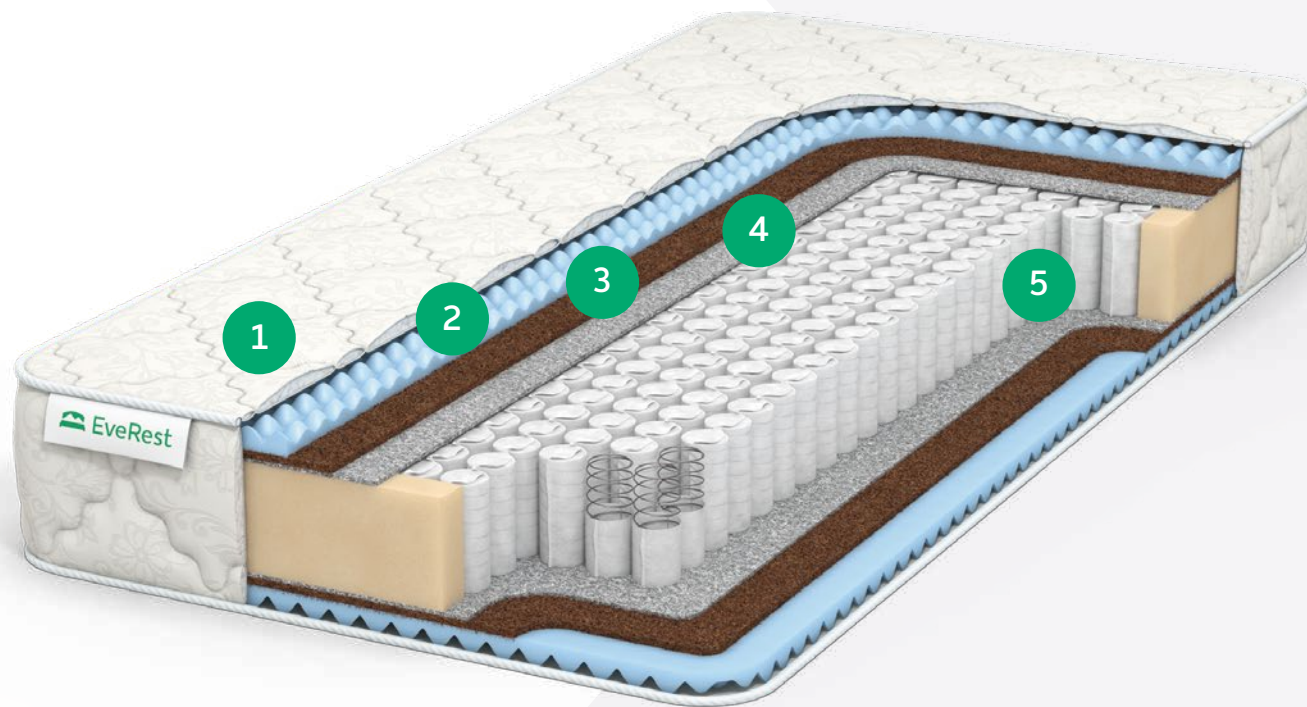

- 1 Чехол ХБ жаккард
- 2 Латекс 7 зон
- 3 Кокос
1см
- 4 Войлок
- 5 ТFK

ЛАТЕКС МАССАЖ ХАРД S 1000

Уровень жесткости: **средний**

Максимально допустимый вес: **130/140 кг**

Высота матраса: **24-25 см**

- 1 Чехол трикотаж Алоэ вера
- 2 Латекс 7 зон
- 3 Кокос
1см
- 4 Войлок
- 5 S1000

РЕСТФОМ МАССАЖ ХАРД ТFK

Уровень жесткости: **средний**

Максимально допустимый вес: **120/130 кг**

Высота матраса: **24-25 см**

- 1 Чехол ХБ жаккард
- 2 Эргофом
- 3 Кокос
1см
- 4 Войлок
- 5 ТFK

РЕСТФОМ МАССАЖ ХАРД S 1000