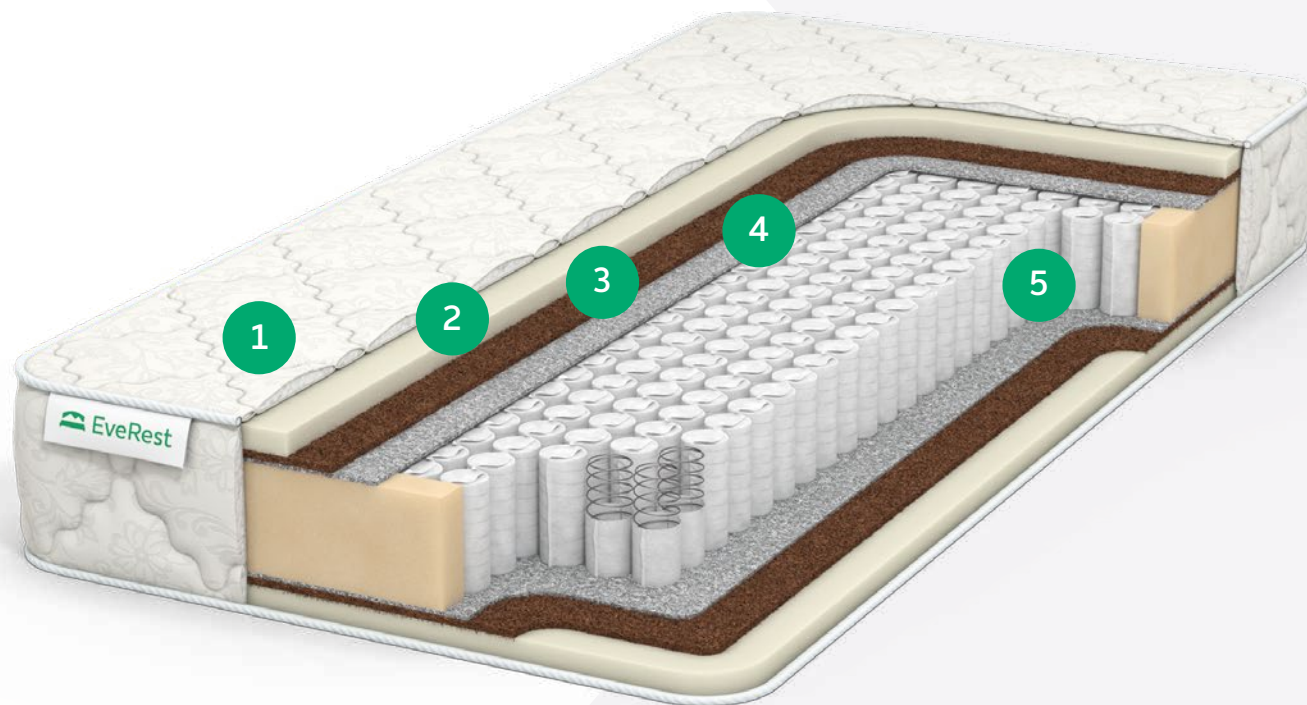

РЕСТХОЛ ТFK

Уровень жесткости: выше среднего
Максимально допустимый вес: 120/130 кг
Высота матраса: 22-23 см

- 1 Чехол ХБ жаккард
- 2 Холлофайбер
3см
- 3 Войлок
- 4 ТFK

РЕСТХОЛ S1000

Уровень жесткости: выше среднего
Максимально допустимый вес: 120/130 кг
Высота матраса: 22-23 см

- 1 Чехол трикотаж Алоэ вера
- 2 Холлофайбер
3 см
- 3 Войлок
- 4 S1000

РЕСТФОМ ХАРД ТFK

Уровень жесткости: **средний**

Максимально допустимый вес: **120/130 кг**

Высота матраса: **24-25 см**

- 1 Чехол ХБ жаккард
- 2 ППУ
3 см
- 3 Кокос
1 см
- 4 Войлок
- 5 ТFK

РЕСТФОМ ХАРД S 1000

Уровень жесткости: **средний**

Максимально допустимый вес: **120/130 кг**

Высота матраса: **24-25 см**

- 1 Чехол трикотаж Алоэ вера
- 2 ППУ
3 см
- 3 Кокос
1 см
- 4 Войлок
- 5 S1000

РЕСТФОМ БИКОКОС 20 ТФК