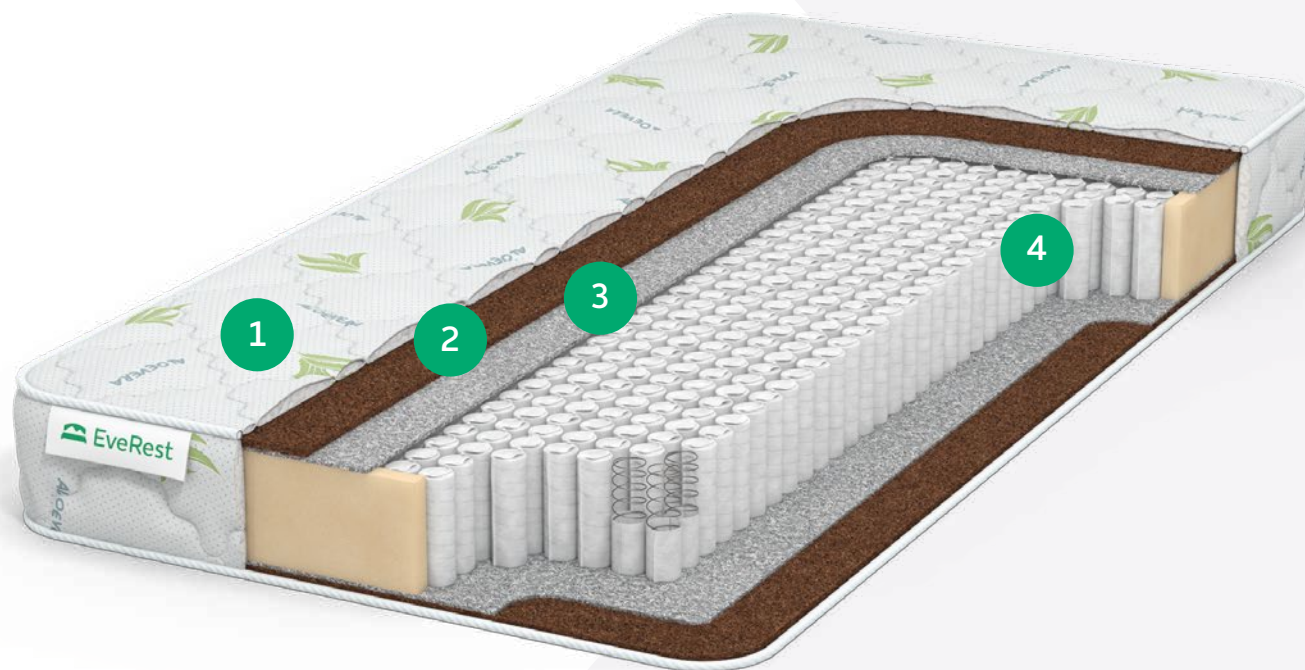

СЕРИЯ ХАРД

ХАРД КОКОС 10 TFK

Уровень жесткости: **высокий**

Максимально допустимый вес: **110/120 кг**

Высота матраса: **18-19 см**

- 1 Чехол ХБ жаккард
- 2 Кокос
1см
- 3 Войлок
- 4 TFK

ХАРД КОКОС 10 S 1000

Уровень жесткости: **высокий**

Максимально допустимый вес: **110/120 кг**

Высота матраса: **18-19 см**

- 1 Чехол трикотаж Алоэ вера
- 2 Кокос
1см
- 3 Войлок
- 4 S1000

ХАРД КОКОС 20 TFK

Уровень жесткости: **высокий**