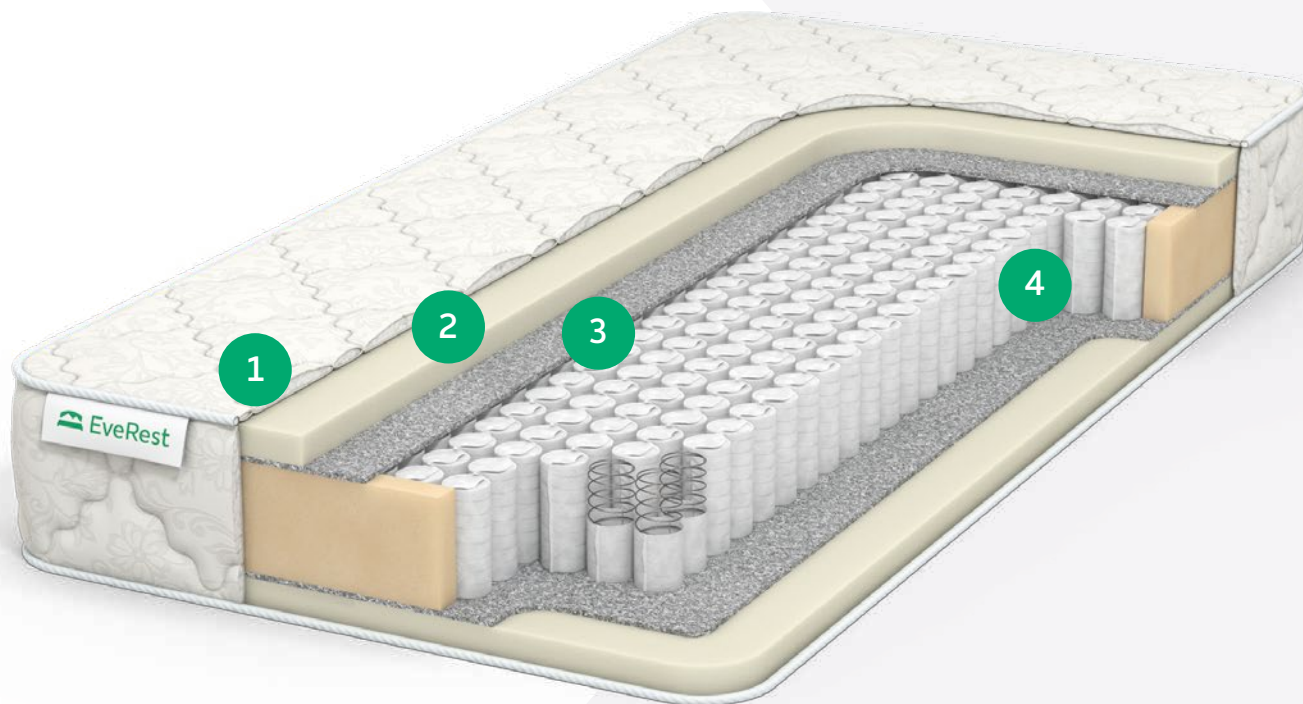

2 ППУ
14см

РЕСТРОЛЛ БИГ

Уровень жесткости: выше среднего
Максимально допустимый вес: 130 кг
Высота матраса: 18-19 см

1 Чехол ХБ жаккард

2 ППУ
18см

СЕРИЯ РЕСТФОМ

РЕСТФОМ 15 ТФК

Уровень жесткости: ниже среднего
Максимально допустимый вес: 110/120 кг
Высота матраса: 19-20 см

- 1 Чехол ХБ жаккард
- 2 ППУ
1,5см
- 3 Войлок
- 4 ТФК

РЕСТФОМ 15 S 1000

Уровень жесткости: **ниже среднего**
Максимально допустимый вес: **110/120 кг**
Высота матраса: **19-20 см**

- 1 Чехол трикотаж Алоэ вера
- 2 ППУ
1,5см
- 3 Войлок
- 4 S1000

РЕСТФОМ 30 ТФК

Уровень жесткости: ниже среднего
Максимально допустимый вес: 120/130 кг
Высота матраса: 22-23 см

- 1 Чехол ХБ жаккард
- 2 ППУ
3 см
- 3 Войлок
- 4 ТФК

РЕСТФОМ 30 S 1000

Уровень жесткости: ниже среднего
Максимально допустимый вес: 120/130 кг
Высота матраса: 22-23 см