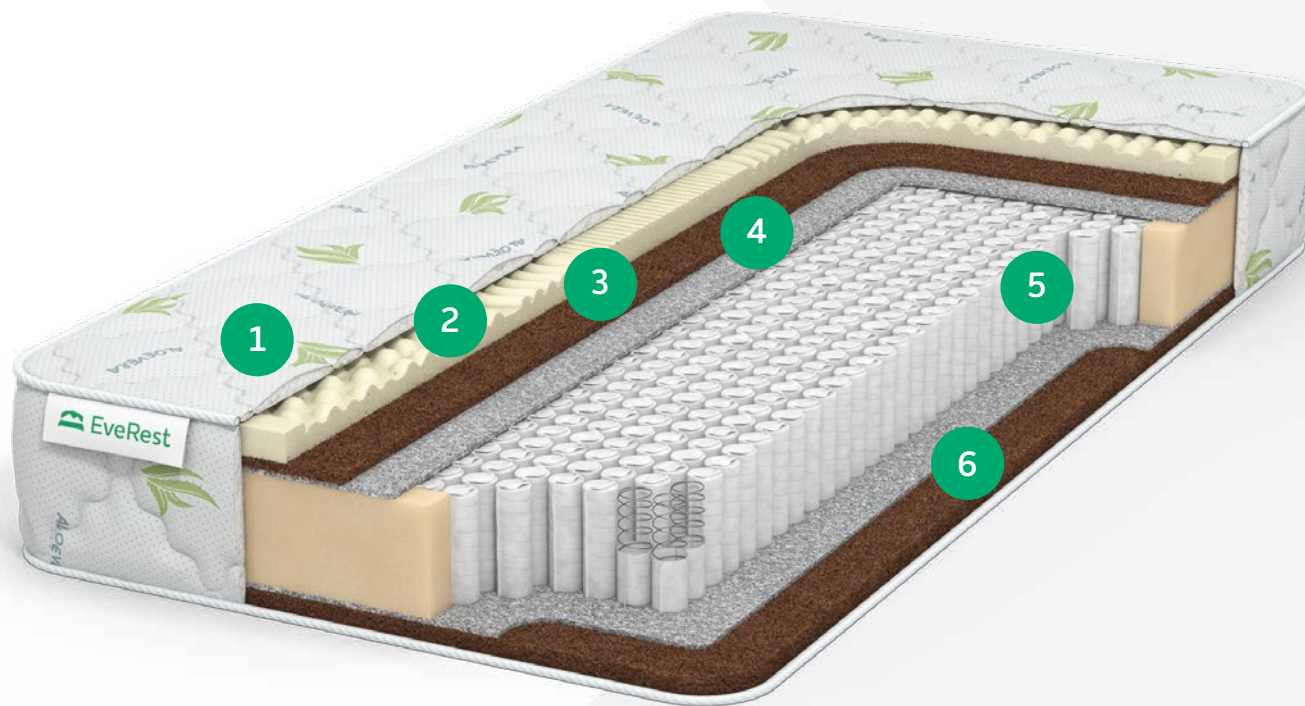

Уровень жесткости: **средний/высокий**
Максимально допустимый вес: **130/140 кг**
Высота матраса: **22-23 см**

- 1 Чехол трикотаж Алоэ вера
- 2 Латекс 7 зон
- 3 Кокос
  1см
- 4 Войлок
- 5 S1000
- 6 Кокос
  2см