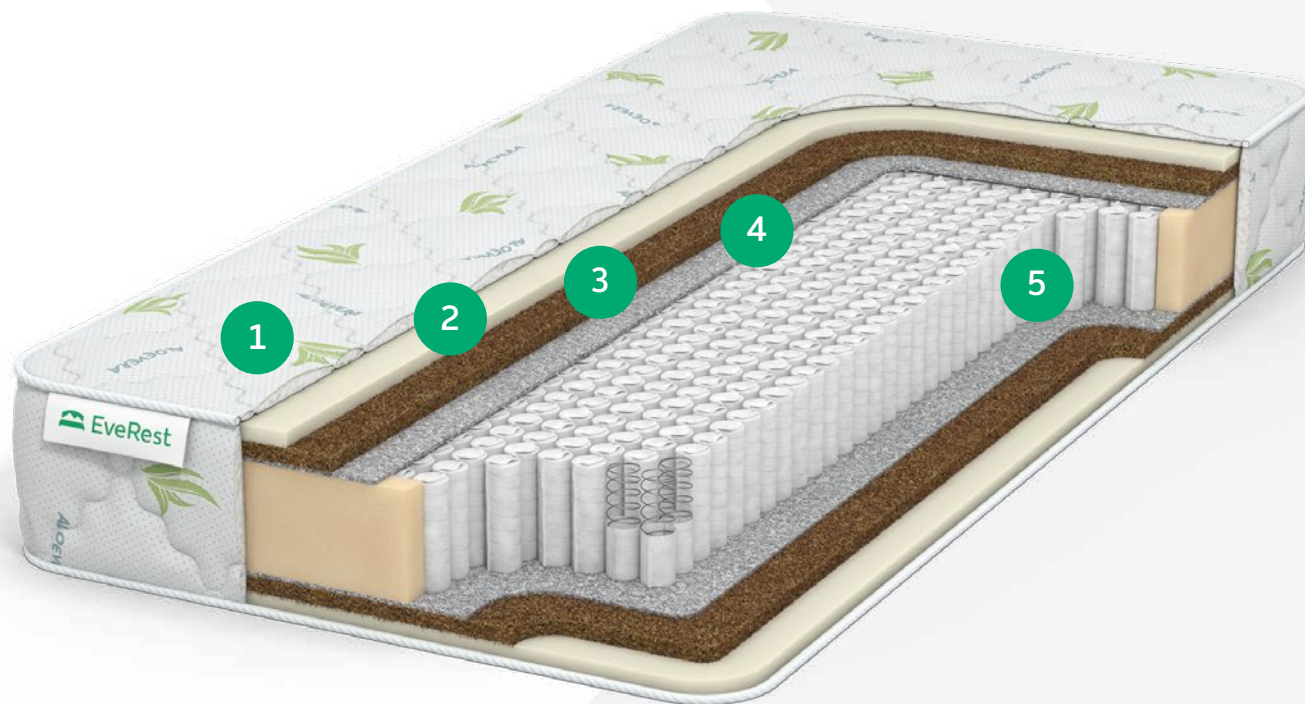

РЕСТФОМ ХАРД S 1000

Уровень жесткости: **средний**

Максимально допустимый вес: **120/130 кг**

Высота матраса: **24-25 см**

- 1 Чехол трикотаж Алоэ вера
- 2 ППУ
3 см
- 3 Кокос
1 см
- 4 Войлок
- 5 S1000

РЕСТФОМ БИКОКОС 20 ТФК

Уровень жесткости: **средний**

Максимально допустимый вес: **120/130 кг**

Высота матраса: **24-25 см**

- 1 Чехол ХБ жаккард
- 2 ППУ
2 см
- 3 Бикокос
2 см
- 4 Войлок
- 5 ТФК

РЕСТФОМ БИКОКОС 20 S 1000

Уровень жесткости: **средний**

Максимально допустимый вес: **120/130 кг**

Высота матраса: **24-25 см**

- 1 Чехол трикотаж Алоэ вера
- 2 ППУ
2см
- 3 Бикокос
2см
- 4 Войлок
- 5 S1000

ДАБЛ ЛАТЕКС ХАРД ТFK

Уровень жесткости: **средний**

Максимально допустимый вес: **130/140 кг**