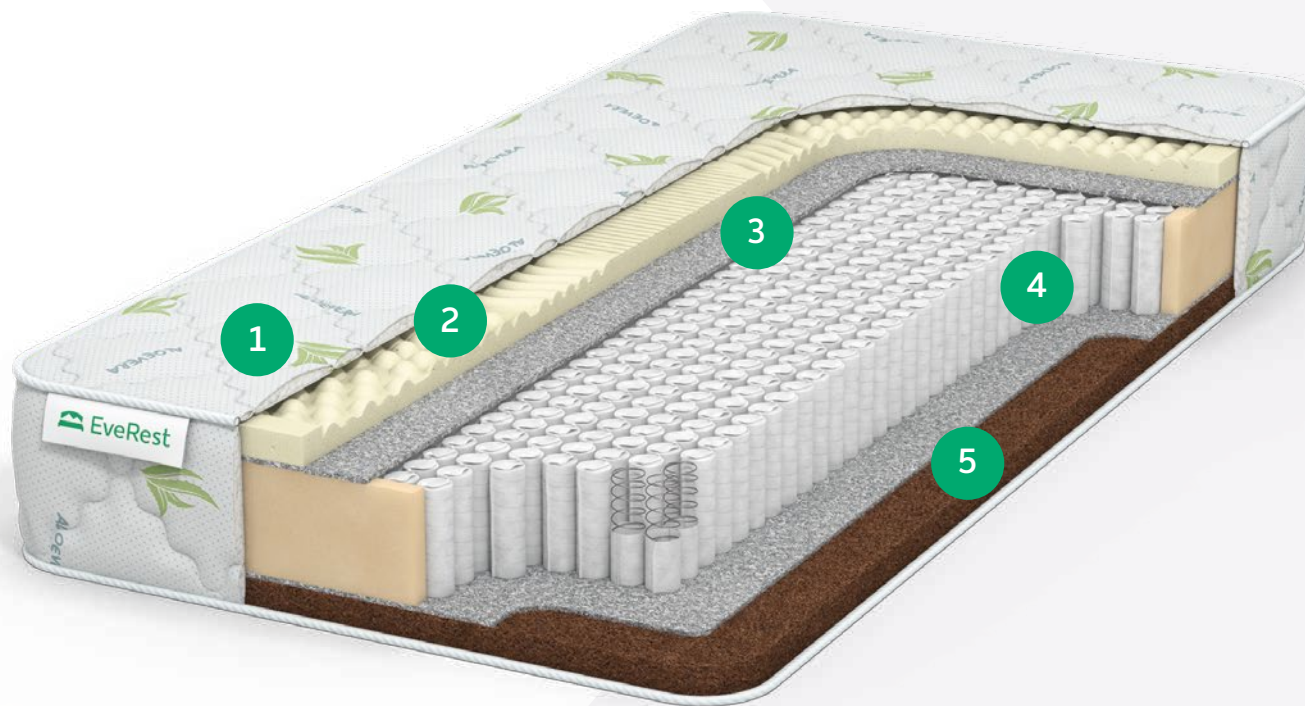

- 1 Чехол ХБ жаккард
- 2 Латекс 7 зон
- 3 Войлок
- 4 ТФК
- 5 Кокос
3см

ТУ-ВЭЙ КОКОС ЛАТЕКС 7 ЗОН S 1000

Уровень жесткости: **высокий/низкий**
Максимально допустимый вес: **120/130 кг**
Высота матраса: **22-23 см**

- 1 Чехол трикотаж Алоэ вера
- 2 Латекс 7 зон
- 3 Войлок
- 4 S1000
- 5 Кокос
3см

ТУ-ВЭЙ РЕСТФОРМ БИКОКОС ТФК

Уровень жесткости: **средний/высокий**
Максимально допустимый вес: **120/130 кг**
Высота матраса: **21-22 см**