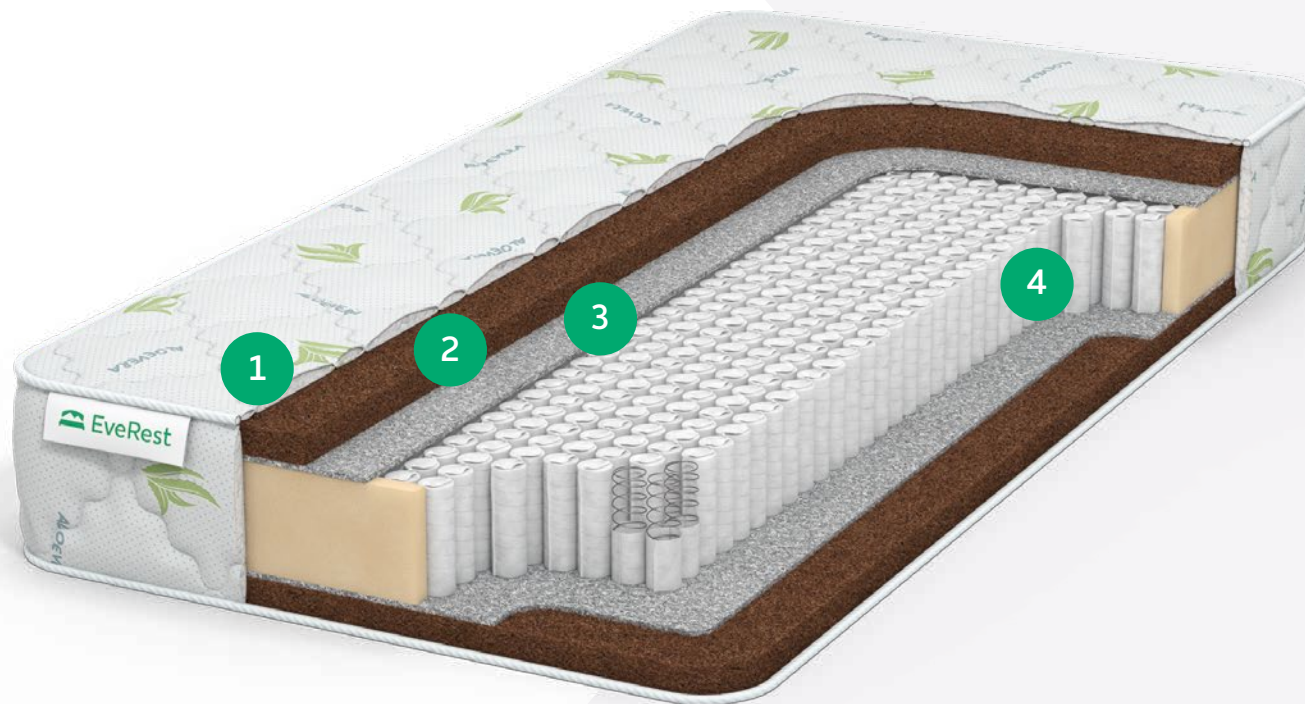

Высота матраса: **22-23 см**

1 Чехол ХБ жаккард

2 Кокос
3 см

3 Войлок

4 ТФК

ХАРД КОКОС 30 S 1000

Уровень жесткости: **высокий**

Максимально допустимый вес: **120/130 кг**

Высота матраса: **22-23 см**

- 1 Чехол трикотаж Алоэ вера
- 2 Кокос
3 см
- 3 Войлок
- 4 S1000

ХАРД БИКОКОС 10 TFK

Уровень жесткости: **высокий**

Максимально допустимый вес: **110/120 кг**

Высота матраса: **18-19 см**