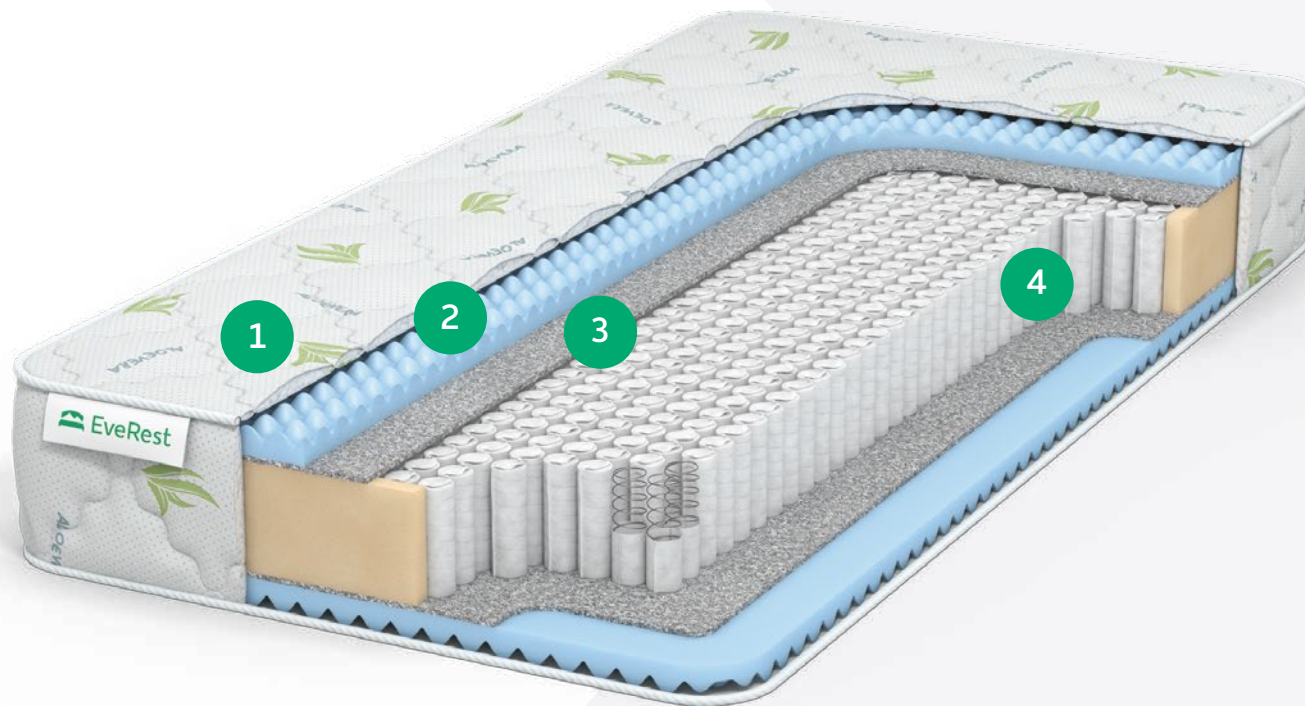

- 1 Чехол трикотаж Алоэ вера
- 2 ППУ
3 см
- 3 Войлок
- 4 S1000

РЕСТФОМ МАССАЖ ТФК

Уровень жесткости: ниже среднего
Максимально допустимый вес: 110/120 кг
Высота матраса: 22-23 см

- 1 Чехол ХБ жаккард
- 2 Эргофом
- 3 Войлок
- 4 ТФК

РЕСТФОМ МАССАЖ S 1000

Уровень жесткости: ниже среднего
Максимально допустимый вес: 110/120 кг
Высота матраса: 22-23 см

- 1 Чехол трикотаж Алоэ вера
- 2 Эргофом
- 3 Войлок
- 4 S1000

РЕСТФОМ ЛАТЕКС ТFK

Уровень жесткости: **низкий**